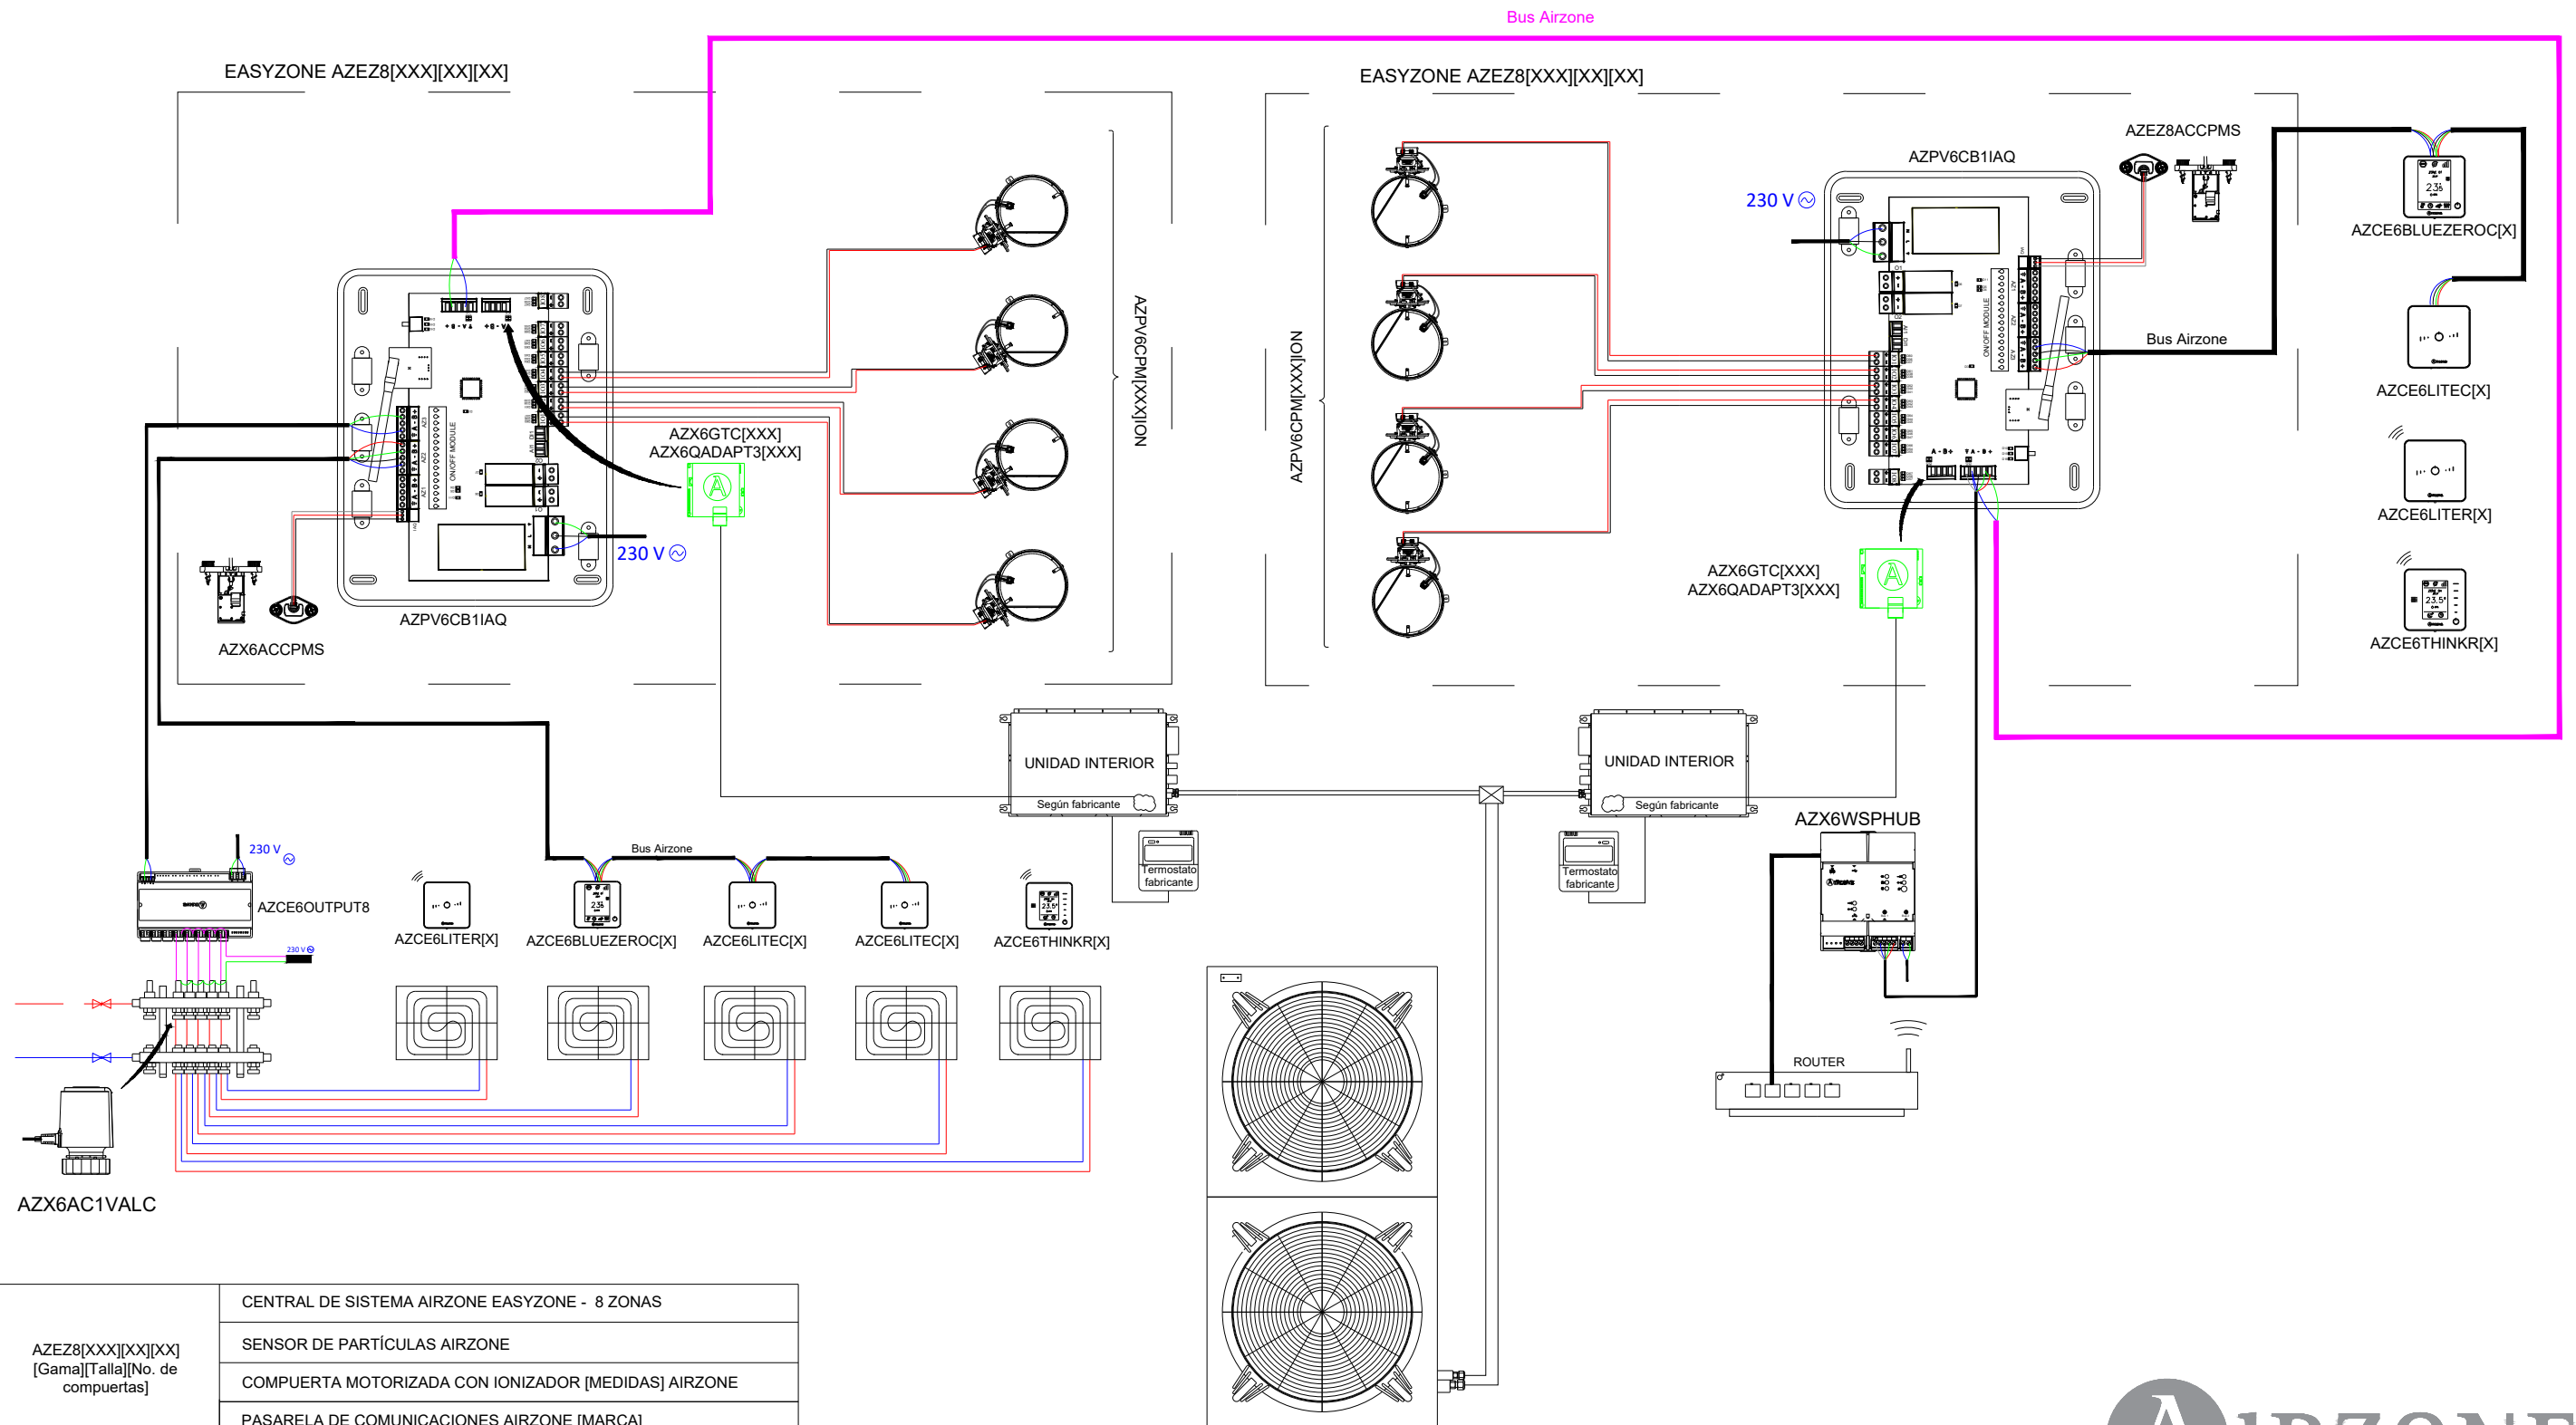

EQUIPO VRF DE CONDUCTOS ZONIFICADO PARA CONDUCTO FLEXIBLE CON ELEMENTO RADIANTE HASTA 8 ZONAS

AZEZ8[XXX][XX][XX] [Gama][Talla][No. de puertas]	CENTRAL DE SISTEMA AIRZONE EASYZONE - 8 ZONAS
	SENSOR DE PARTÍCULAS AIRZONE
	COMPUERTA MOTORIZADA CON IONIZADOR [MEDIDAS] AIRZONE
	PASARELA DE COMUNICACIONES AIRZONE [MARCA]
AZCE6BLUEZEROC[X]	TERMOSTATO BLUEFACE ZERO [COLOR] AIRZONE
AZCE6THINK[R][X]	TERMOSTATO [RADIO] THINK [COLOR] AIRZONE
AZCE6LITE[C/R][X]	TERMOSTATO [CABLE/RADIO] LITE [COLOR] AIRZONE
AZX6WSPHUB	WEBSERVER HUB AIRZONE CLOUD DUAL
AZCE6OUTPUT8	MÓDULO DE CONTROL DE ELEMENTOS RADIANTES AIRZONE
AZX6AC1VALC	CABEZAL TERMOSTÁTICO CABLE AIRZONE

PLANO ESQUEMA DE INSTALACIÓN PLANO 2/2

REALIZADOR : DEPARTAMENTO DE PROYECTOS ALTRA CORPORACIÓN

FECHA : 2021  
 TÍTULO : EQUIPO VRF DE CONDUCTOS ZONIFICADO PARA CONDUCTO FLEXIBLE CON ELEMENTO RADIANTE HASTA 8 ZONAS  
 CONTACTO: gabinete.tecnico@airzone.es Teléfono: 900 400 445 www.airzonecontrol.com

# UNIDADE VRF DE CONDUTAS ZONIFICADA PARA CONDUTA FLEXÍVEL COM ELEMENTO RADIANTE ATÉ 8 ZONAS

AZE8[XXX][XX][XX] [Gama][Tamanho][No. registos]	CENTRAL DO SISTEMA AIRZONE EASYZONE - 8 ZONAS
	SENSOR DE PARTÍCULAS AIRZONE
	REGISTO MOTORIZADO COM IONIZADOR [MEDIDAS] AIRZONE
	GATEWAY DE COMUNICAÇÕES AIRZONE [MARCA]
AZCE6BLUEZEROC[X]	TERMOSTATO BLUEFACE ZERO [COR] AIRZONE
AZCE6THINK[R][X]	TERMOSTATO [RADIO] THINK [COR] AIRZONE
AZCE6LITE[C/R][X]	TERMOSTATO [CABO/RADIO] LITE [COR] AIRZONE
AZX6WSPHUB	WEBSERVER HUB AIRZONE CLOUD DUAL
AZCE6OUTPUT8	MÓDULO DE CONTROLO DE ELEMENTOS RADIANTES AIRZONE
AZX6AC1VALC	CABEÇA TERMOSTÁTICA POR CABO AIRZONE