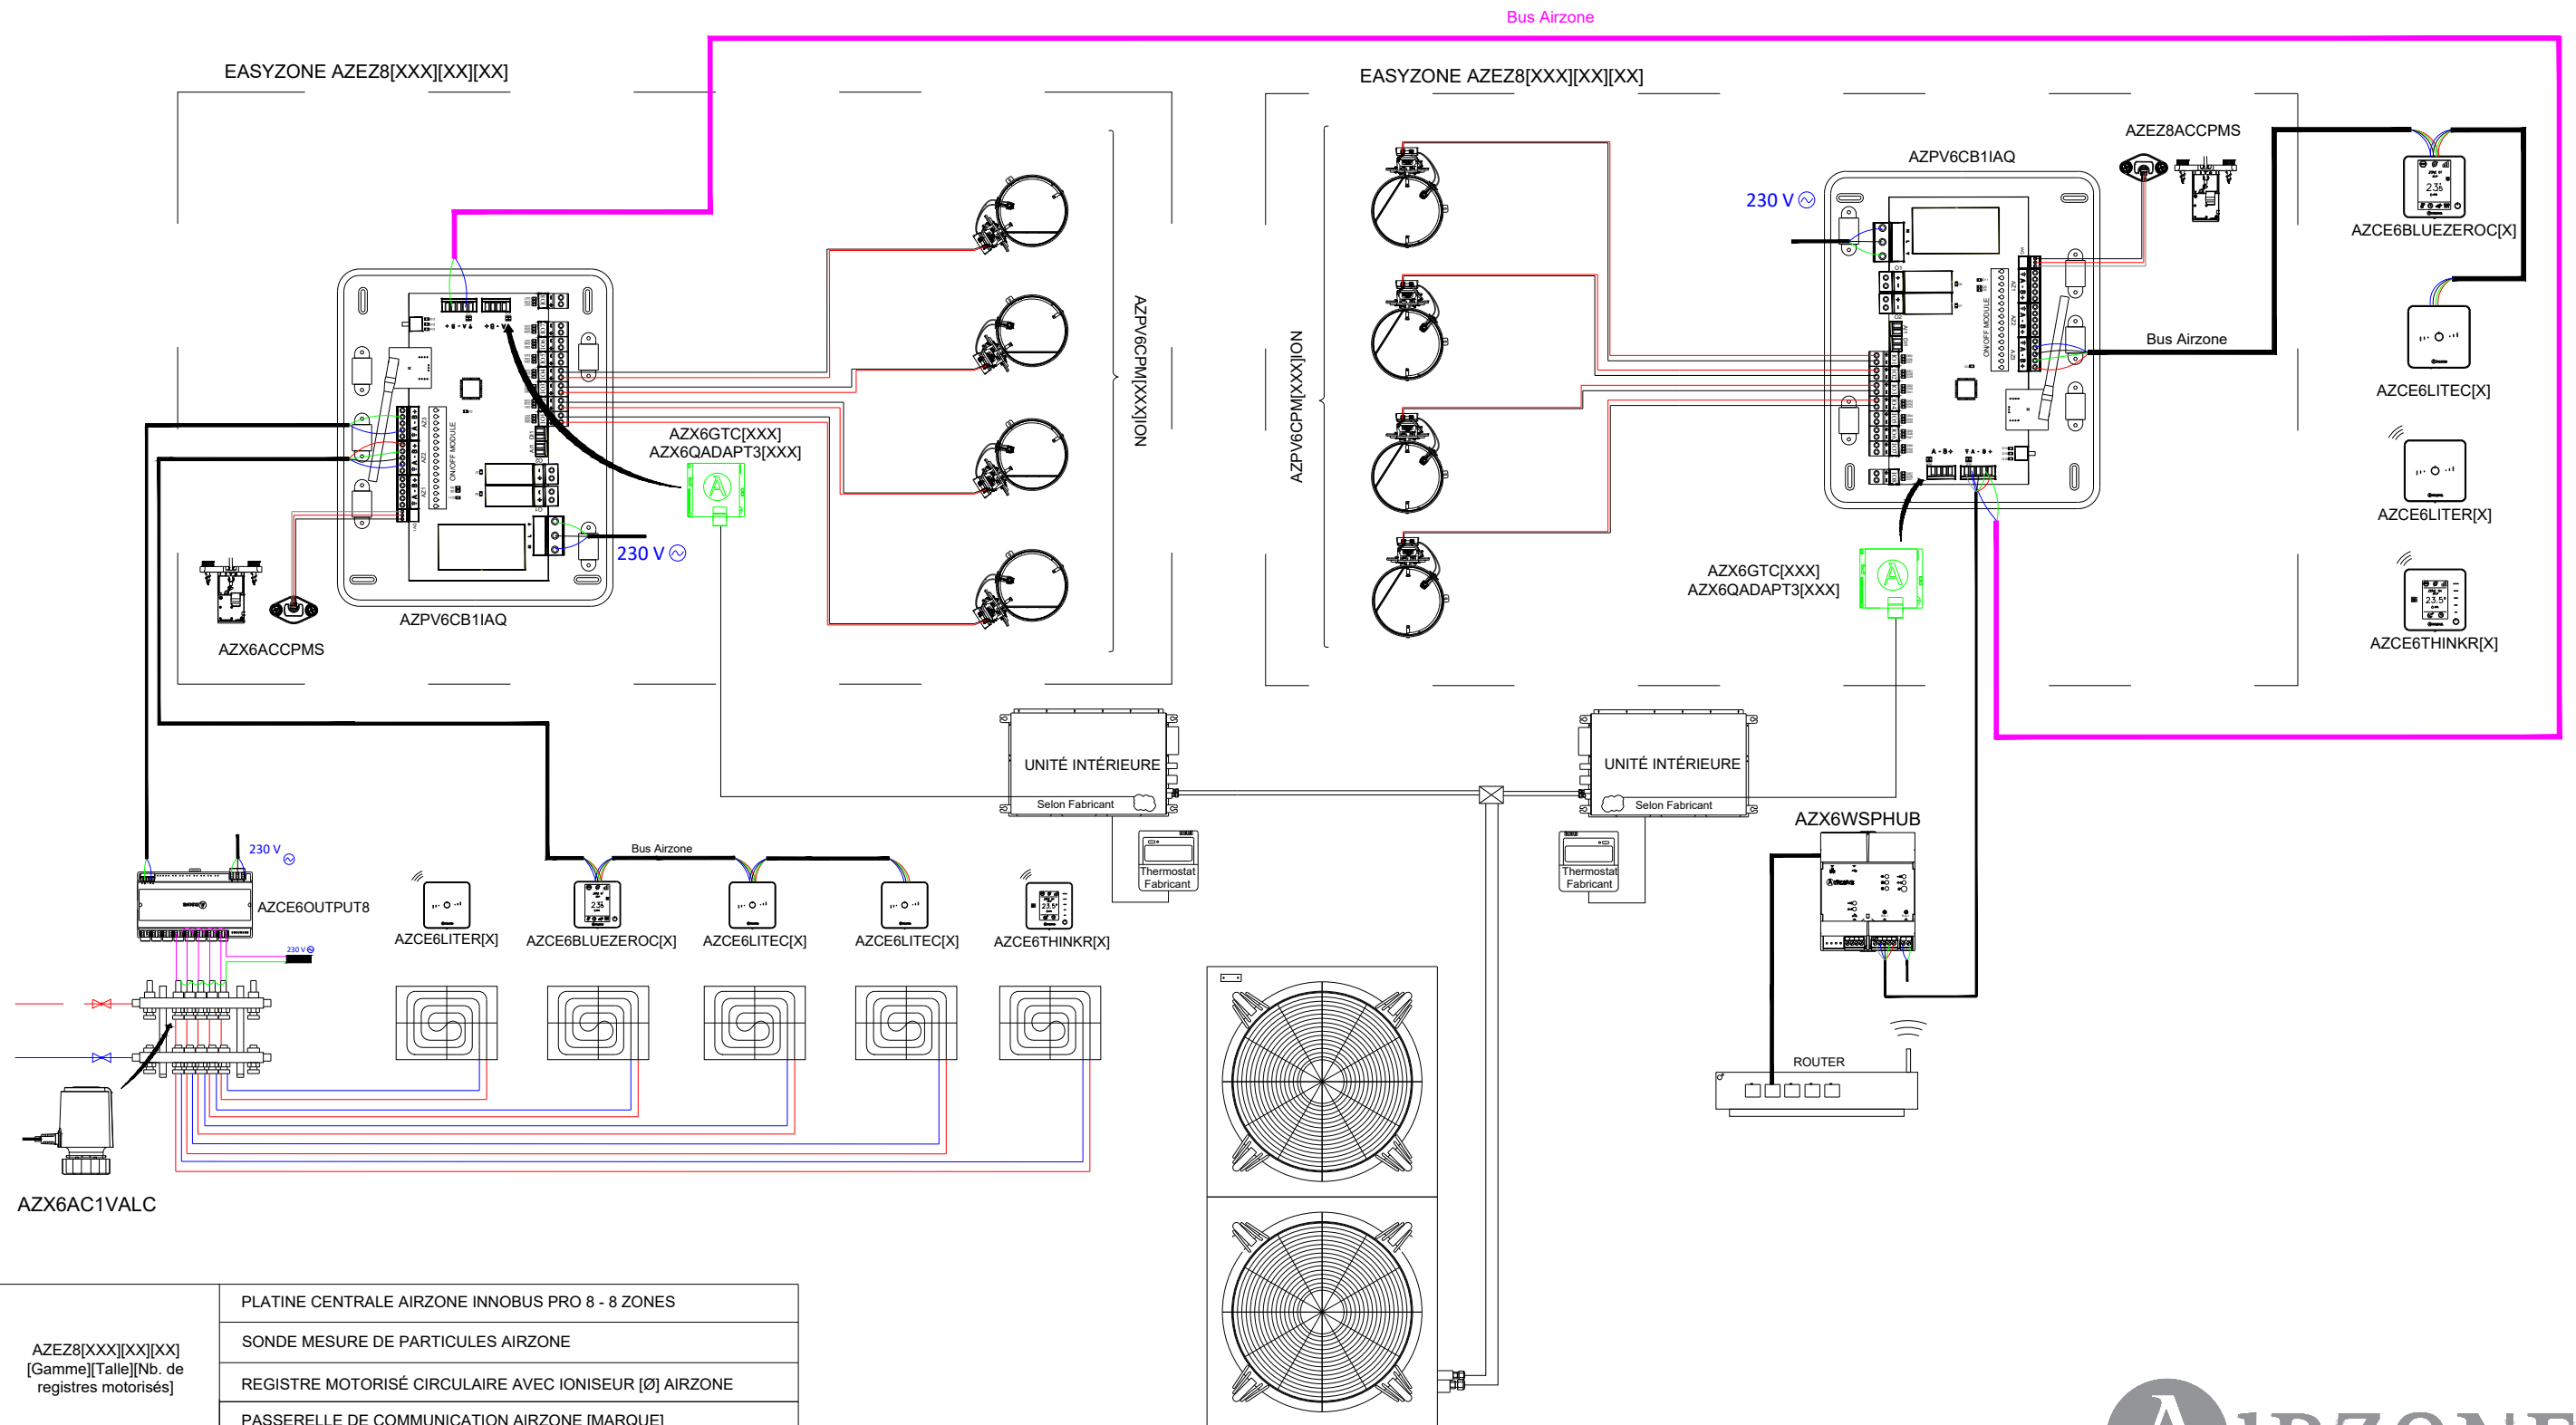

# UNIDADE VRF DE CONDUTAS ZONIFICADA PARA CONDUTA FLEXÍVEL COM ELEMENTO RADIANTE ATÉ 8 ZONAS

AZE8[XXX][XX][XX] [Gama][Tamanho][No. registos]	CENTRAL DO SISTEMA AIRZONE EASYZONE - 8 ZONAS
	SENSOR DE PARTÍCULAS AIRZONE
	REGISTO MOTORIZADO COM IONIZADOR [MEDIDAS] AIRZONE
	GATEWAY DE COMUNICAÇÕES AIRZONE [MARCA]
AZCE6BLUEZEROC[X]	TERMOSTATO BLUEFACE ZERO [COR] AIRZONE
AZCE6THINK[R][X]	TERMOSTATO [RADIO] THINK [COR] AIRZONE
AZCE6LITE[C/R][X]	TERMOSTATO [CABO/RADIO] LITE [COR] AIRZONE
AZX6WSPHUB	WEBSERVER HUB AIRZONE CLOUD DUAL
AZCE6OUTPUT8	MÓDULO DE CONTROLO DE ELEMENTOS RADIANTES AIRZONE
AZX6AC1VALC	CABEÇA TERMOSTÁTICA POR CABO AIRZONE

# ZONED VRF UNIT FOR FLEXIBLE DUCT WITH RADIANT HEATING-UP TO 8 ZONES

EN

AZE8[XXX][XX][XX] [Range][Size][No. of dumper]	AIRZONE EASYZONE MAIN CONTROL BOARD - 8 ZONES
	AIRZONE PARTICLE SENSOR
	AIRZONE MOTORIZED DUCT DUMPER [SIZE]
	AIRZONE [MANUFACTURER] COMMUNICATION GATEWAY
AZCE6BLUEZEROC[X]	AIRZONE BLUEFACE ZERO [COLOUR] THERMOSTAT
AZCE6THINK[R][X]	AIRZONE THINK [WIRELESS] THERMOSTAT
AZCE6LITE[C/R][X]	AIRZONE LITE [WIRED/WIRELESS] THERMOSTAT
AZX6WSPHUB	AIRZONE WEBSERVER HUB CLOUD DUAL
AZCE6OUTPUT8	AIRZONE CONTROL MODULE OF RADIANT ELEMENTS
AZX6AC1VALC	AIRZONE WIRED THERMOSTATIC VALVE ACTUATOR

# UNITÉS GAINABLES DRV AVEC PLENUM MOTORISÉ ET CONTRÔLE D'ELEMENTS RAYONNANTS (CHAUD) JUSQU'À 8 ZONES (EASYZONE)

AZEZ8[XXX][XX][XX] [Gamme][Taille][Nb. de registres motorisés]	PLATINE CENTRALE AIRZONE INNOBUS PRO 8 - 8 ZONES
	SONDE MESURE DE PARTICULES AIRZONE
	REGISTRE MOTORISÉ CIRCULAIRE AVEC IONISEUR [Ø] AIRZONE
	PASSERELLE DE COMMUNICATION AIRZONE [MARQUE]
AZCE6BLUEZEROC[X]	THERMOSTAT BLUEFACE ZERO FILAIRE [COULEUR] AIRZONE
AZCE6THINK[R][X]	THERMOSTAT THINK [RADIO] [COULEUR] AIRZONE
AZCE6LITE[C/R][X]	THERMOSTAT LITE [FILAIRE/RADIO] [COULEUR] AIRZONE
AZX6WSPHUB	WEBSERVER HUB AIRZONE CLOUD DUAL
AZCE6OUTPUT8	MODULE DE CONTRÔLE D'ÉLEMENTS RAYONNANTS AIRZONE
AZX6AC1VALC	MOTEUR ÉLECTROTHERMIQUE FILAIRE AIRZONE 110/230V