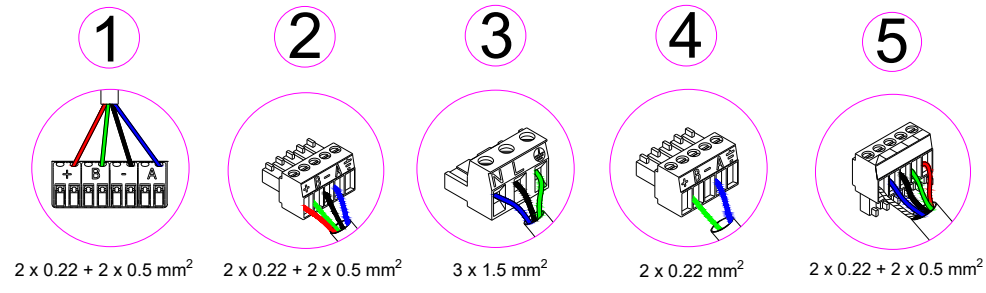

A Azul | Blue | Azul | Bleu | Blu
- Negro | Black | Negro | Noir | Nero
B Verde | Green | Verde | Vert | Verde
+ Rojo | Red | Vermelho | Rouge | Rosso