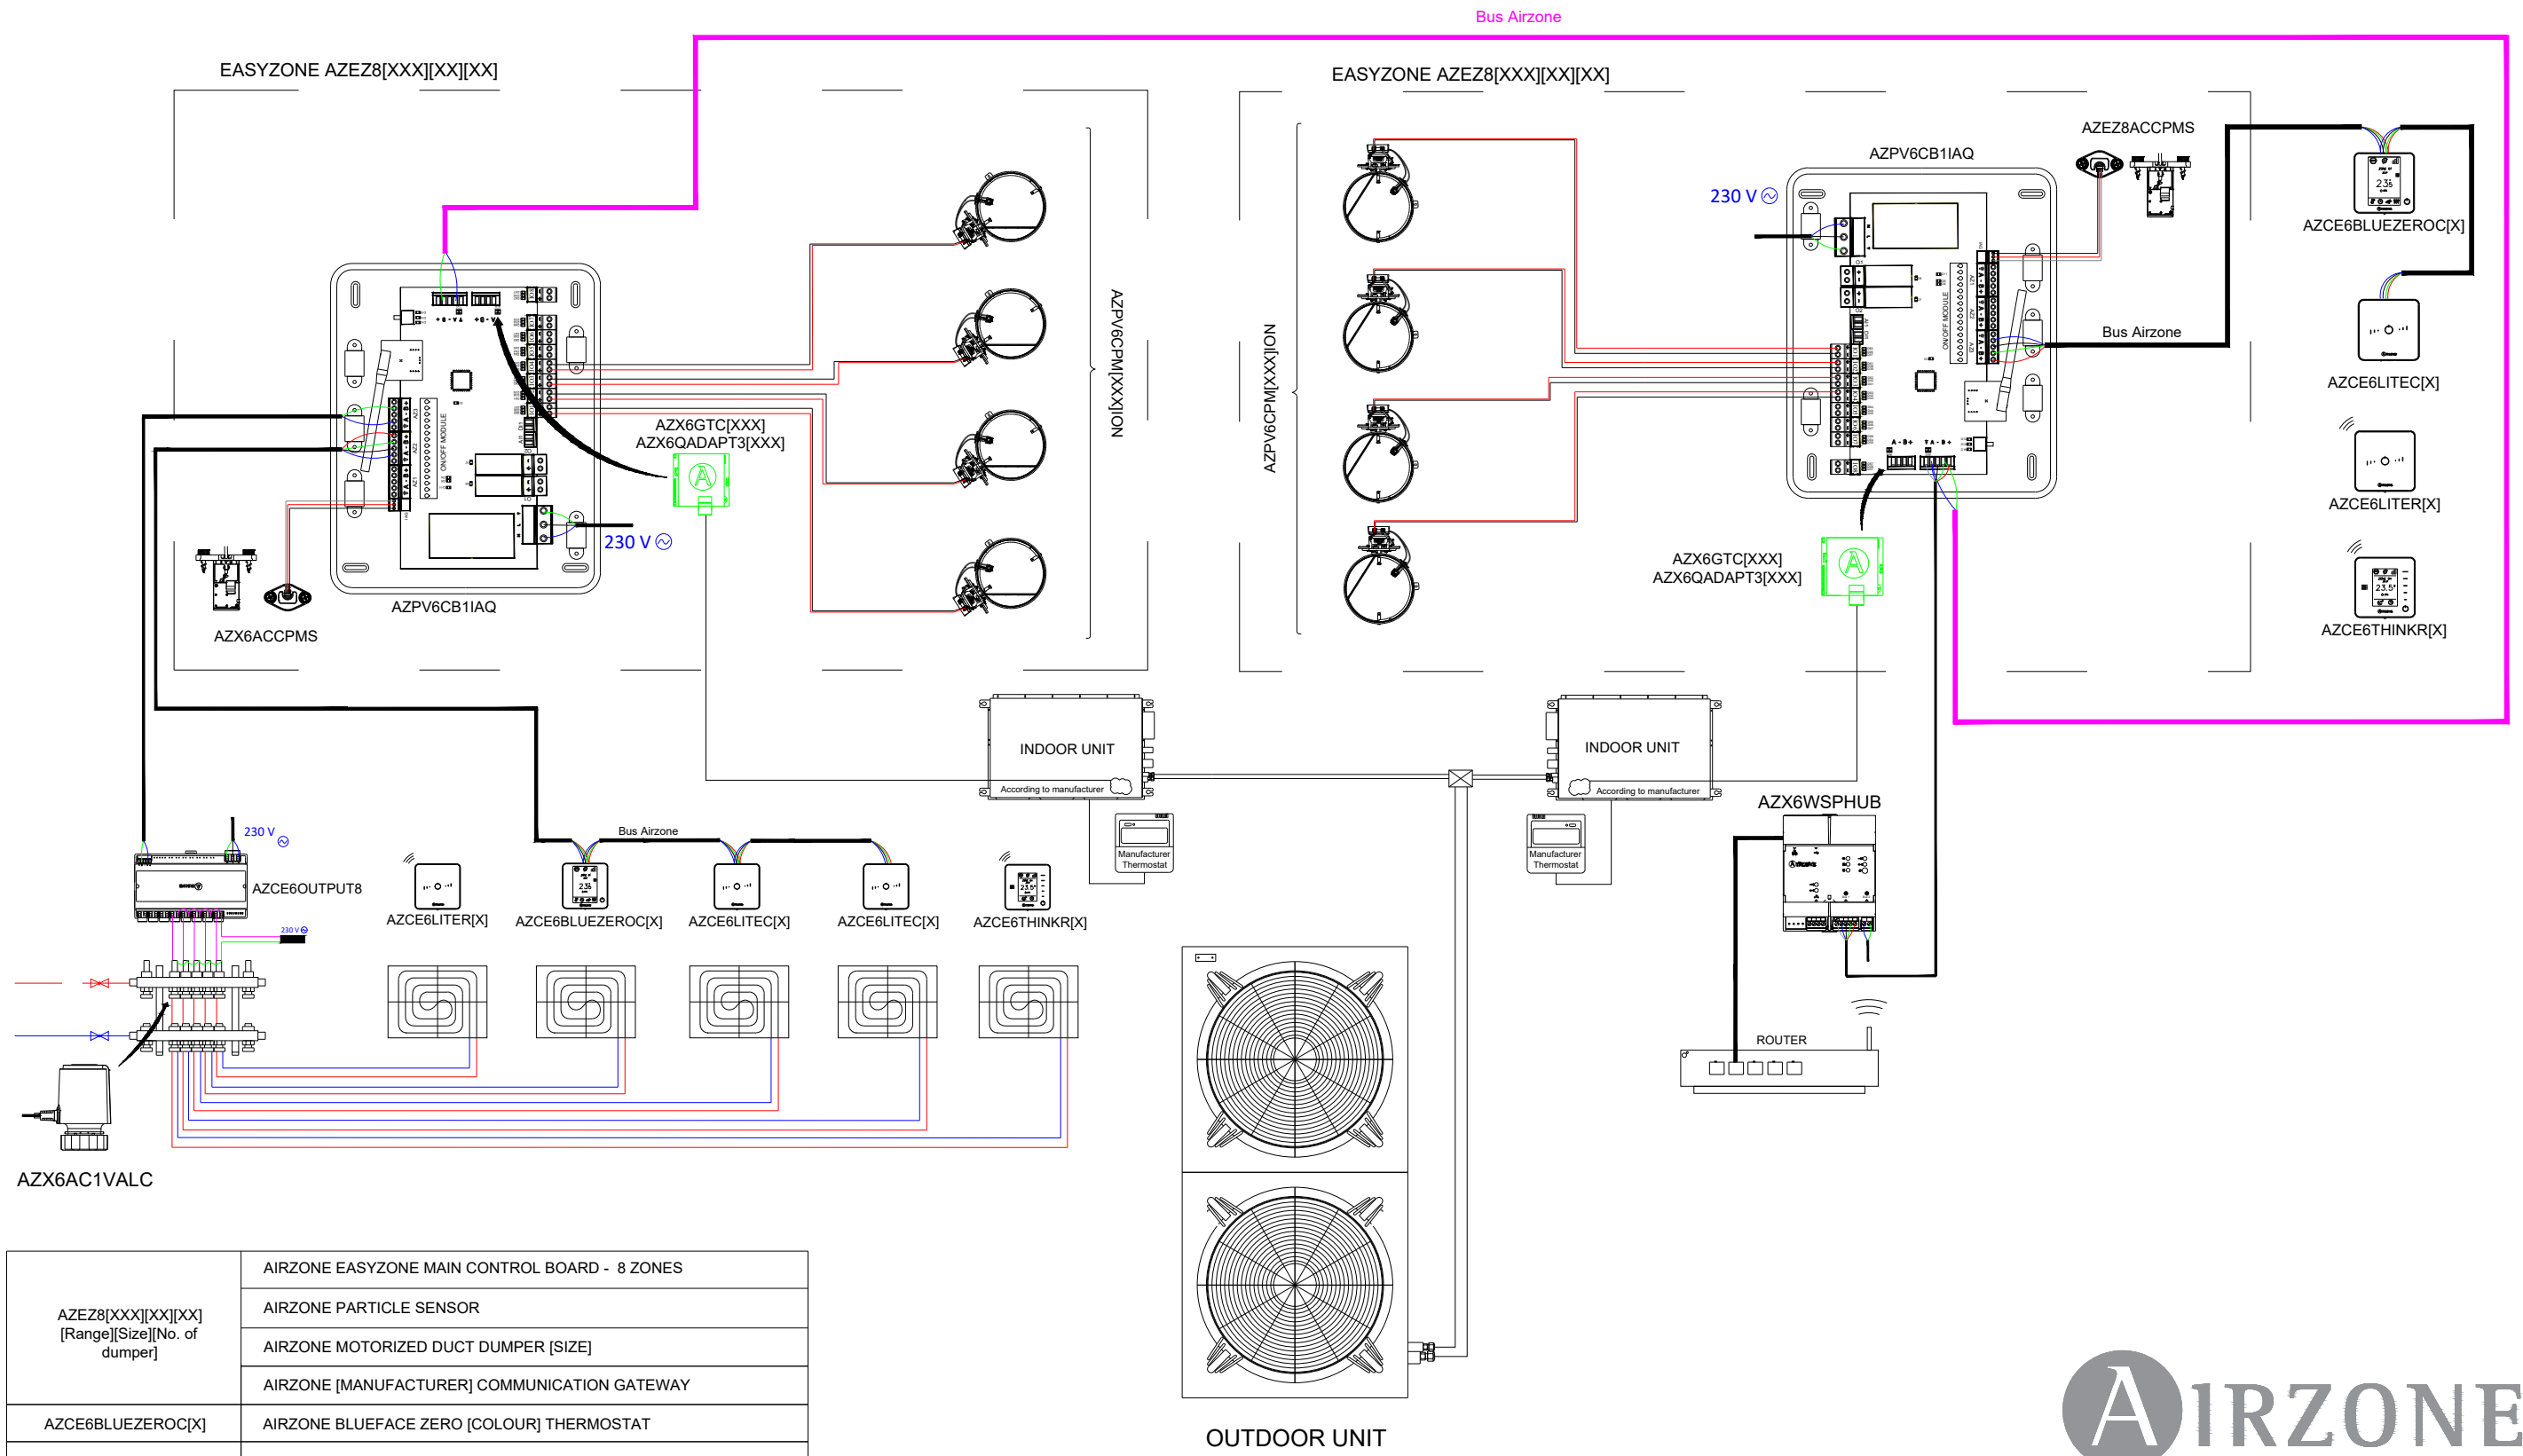

ZONED VRF UNIT FOR FLEXIBLE DUCT WITH RADIANT HEATING-UP TO 8 ZONES

EN

AZE8[XXX][XX][XX] [Range][Size][No. of dumper]	AIRZONE EASYZONE MAIN CONTROL BOARD - 8 ZONES
	AIRZONE PARTICLE SENSOR
	AIRZONE MOTORIZED DUCT DUMPER [SIZE]
	AIRZONE [MANUFACTURER] COMMUNICATION GATEWAY
AZCE6BLUEZEROC[X]	AIRZONE BLUEFACE ZERO [COLOUR] THERMOSTAT
AZCE6THINK[R][X]	AIRZONE THINK [WIRELESS] THERMOSTAT
AZCE6LITE[C/R][X]	AIRZONE LITE [WIRED/WIRELESS] THERMOSTAT
AZX6WSPHUB	AIRZONE WEBSERVER HUB CLOUD DUAL
AZCE6OUTPUT8	AIRZONE CONTROL MODULE OF RADIANT ELEMENTS
AZX6AC1VALC	AIRZONE WIRED THERMOSTATIC VALVE ACTUATOR