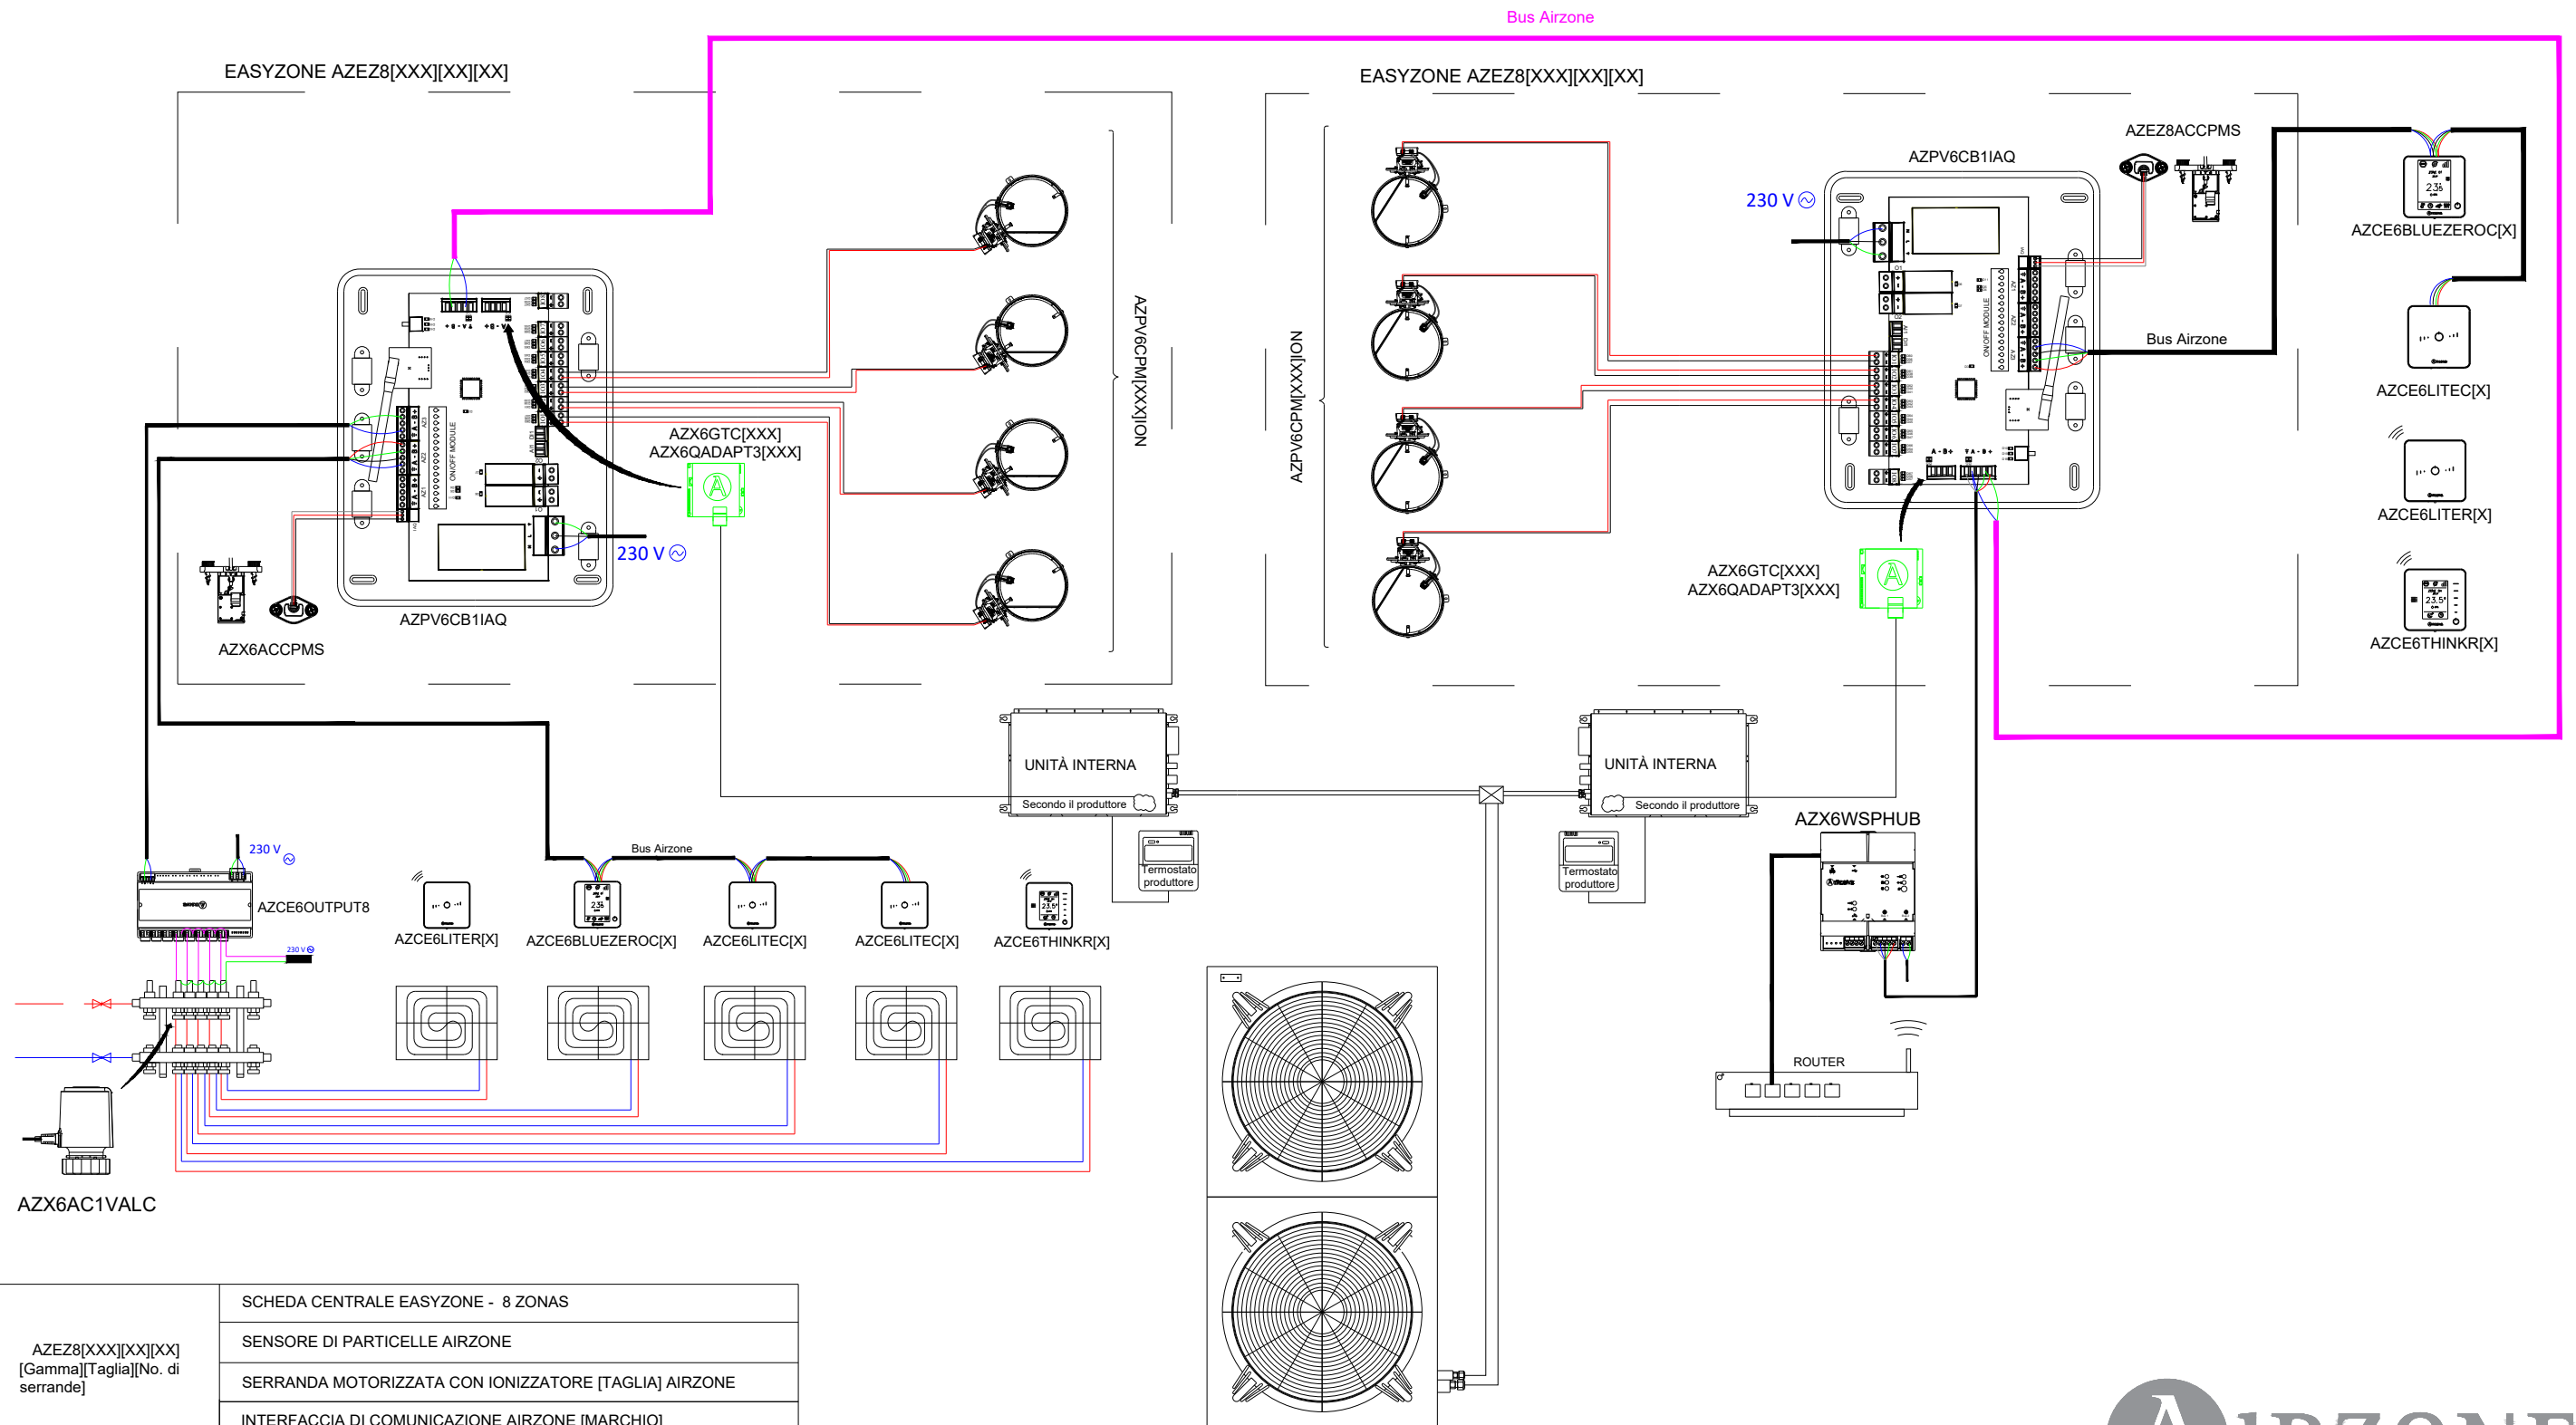

# ZONED VRF UNIT FOR FLEXIBLE DUCT WITH RADIANT HEATING-UP TO 8 ZONES

EN

AZE8[XXX][XX][XX] [Range][Size][No. of dumper]	AIRZONE EASYZONE MAIN CONTROL BOARD - 8 ZONES
	AIRZONE PARTICLE SENSOR
	AIRZONE MOTORIZED DUCT DUMPER [SIZE]
	AIRZONE [MANUFACTURER] COMMUNICATION GATEWAY
AZCE6BLUEZEROC[X]	AIRZONE BLUEFACE ZERO [COLOUR] THERMOSTAT
AZCE6THINK[R][X]	AIRZONE THINK [WIRELESS] THERMOSTAT
AZCE6LITE[C/R][X]	AIRZONE LITE [WIRED/WIRELESS] THERMOSTAT
AZX6WSPHUB	AIRZONE WEBSERVER HUB CLOUD DUAL
AZCE6OUTPUT8	AIRZONE CONTROL MODULE OF RADIANT ELEMENTS
AZX6AC1VALC	AIRZONE WIRED THERMOSTATIC VALVE ACTUATOR

# UNITÉS GAINABLES DRV AVEC PLENUM MOTORISÉ ET CONTRÔLE D'ELEMENTS RAYONNANTS (CHAUD) JUSQU'À 8 ZONES (EASYZONE)

AZEZ8[XXX][XX][XX] [Gamme][Taille][Nb. de registres motorisés]	PLATINE CENTRALE AIRZONE INNOBUS PRO 8 - 8 ZONES
	SONDE MESURE DE PARTICULES AIRZONE
	REGISTRE MOTORISÉ CIRCULAIRE AVEC IONISEUR [Ø] AIRZONE
	PASSERELLE DE COMMUNICATION AIRZONE [MARQUE]
AZCE6BLUEZEROC[X]	THERMOSTAT BLUEFACE ZERO FILAIRE [COULEUR] AIRZONE
AZCE6THINK[R][X]	THERMOSTAT THINK [RADIO] [COULEUR] AIRZONE
AZCE6LITE[C/R][X]	THERMOSTAT LITE [FILAIRE/RADIO] [COULEUR] AIRZONE
AZX6WSPHUB	WEBSERVER HUB AIRZONE CLOUD DUAL
AZCE6OUTPUT8	MODULE DE CONTRÔLE D'ÉLEMENTS RAYONNANTS AIRZONE
AZX6AC1VALC	MOTEUR ÉLECTROTHERMIQUE FILAIRE AIRZONE 110/230V

# INSTALLAZIONE A VRF CON PLENUM MOTORIZZATO CON IMPIANTO RADIANTE FINO A 8 ZONE

IT

AZE8[XXX][XX][XX] [Gamma][Taglia][No. di serrande]	SCHEDA CENTRALE EASYZONE - 8 ZONAS
	SENSORE DI PARTICELLE AIRZONE
	SERRANDA MOTORIZZATA CON IONIZZATORE [TAGLIA] AIRZONE
	INTERFACCIA DI COMUNICAZIONE AIRZONE [MARCHIO]
AZCE6BLUEZEROC[X]	TERMOSTATO BLUEFACE ZERO [COLORE] AIRZONE
AZCE6THINK[C/R][X]	TERMOSTATO THINK [CAVO/RADIO] [COLORE] AIRZONE
AZCE6LITE[C/R][X]	TERMOSTATO LITE [CAVO/RADIO] [COLORE] AIRZONE
AZX6WSPHUB	WEBSERVER HUB AIRZONE CLOUD DUAL
AZCE6OUTPUT8	SCHEDA CONTROLLO RISCALDAMENTO AIRZONE
AZX6AC1VALC	TESTINA ELETTROTHERMICA CABLATA AIRZONE