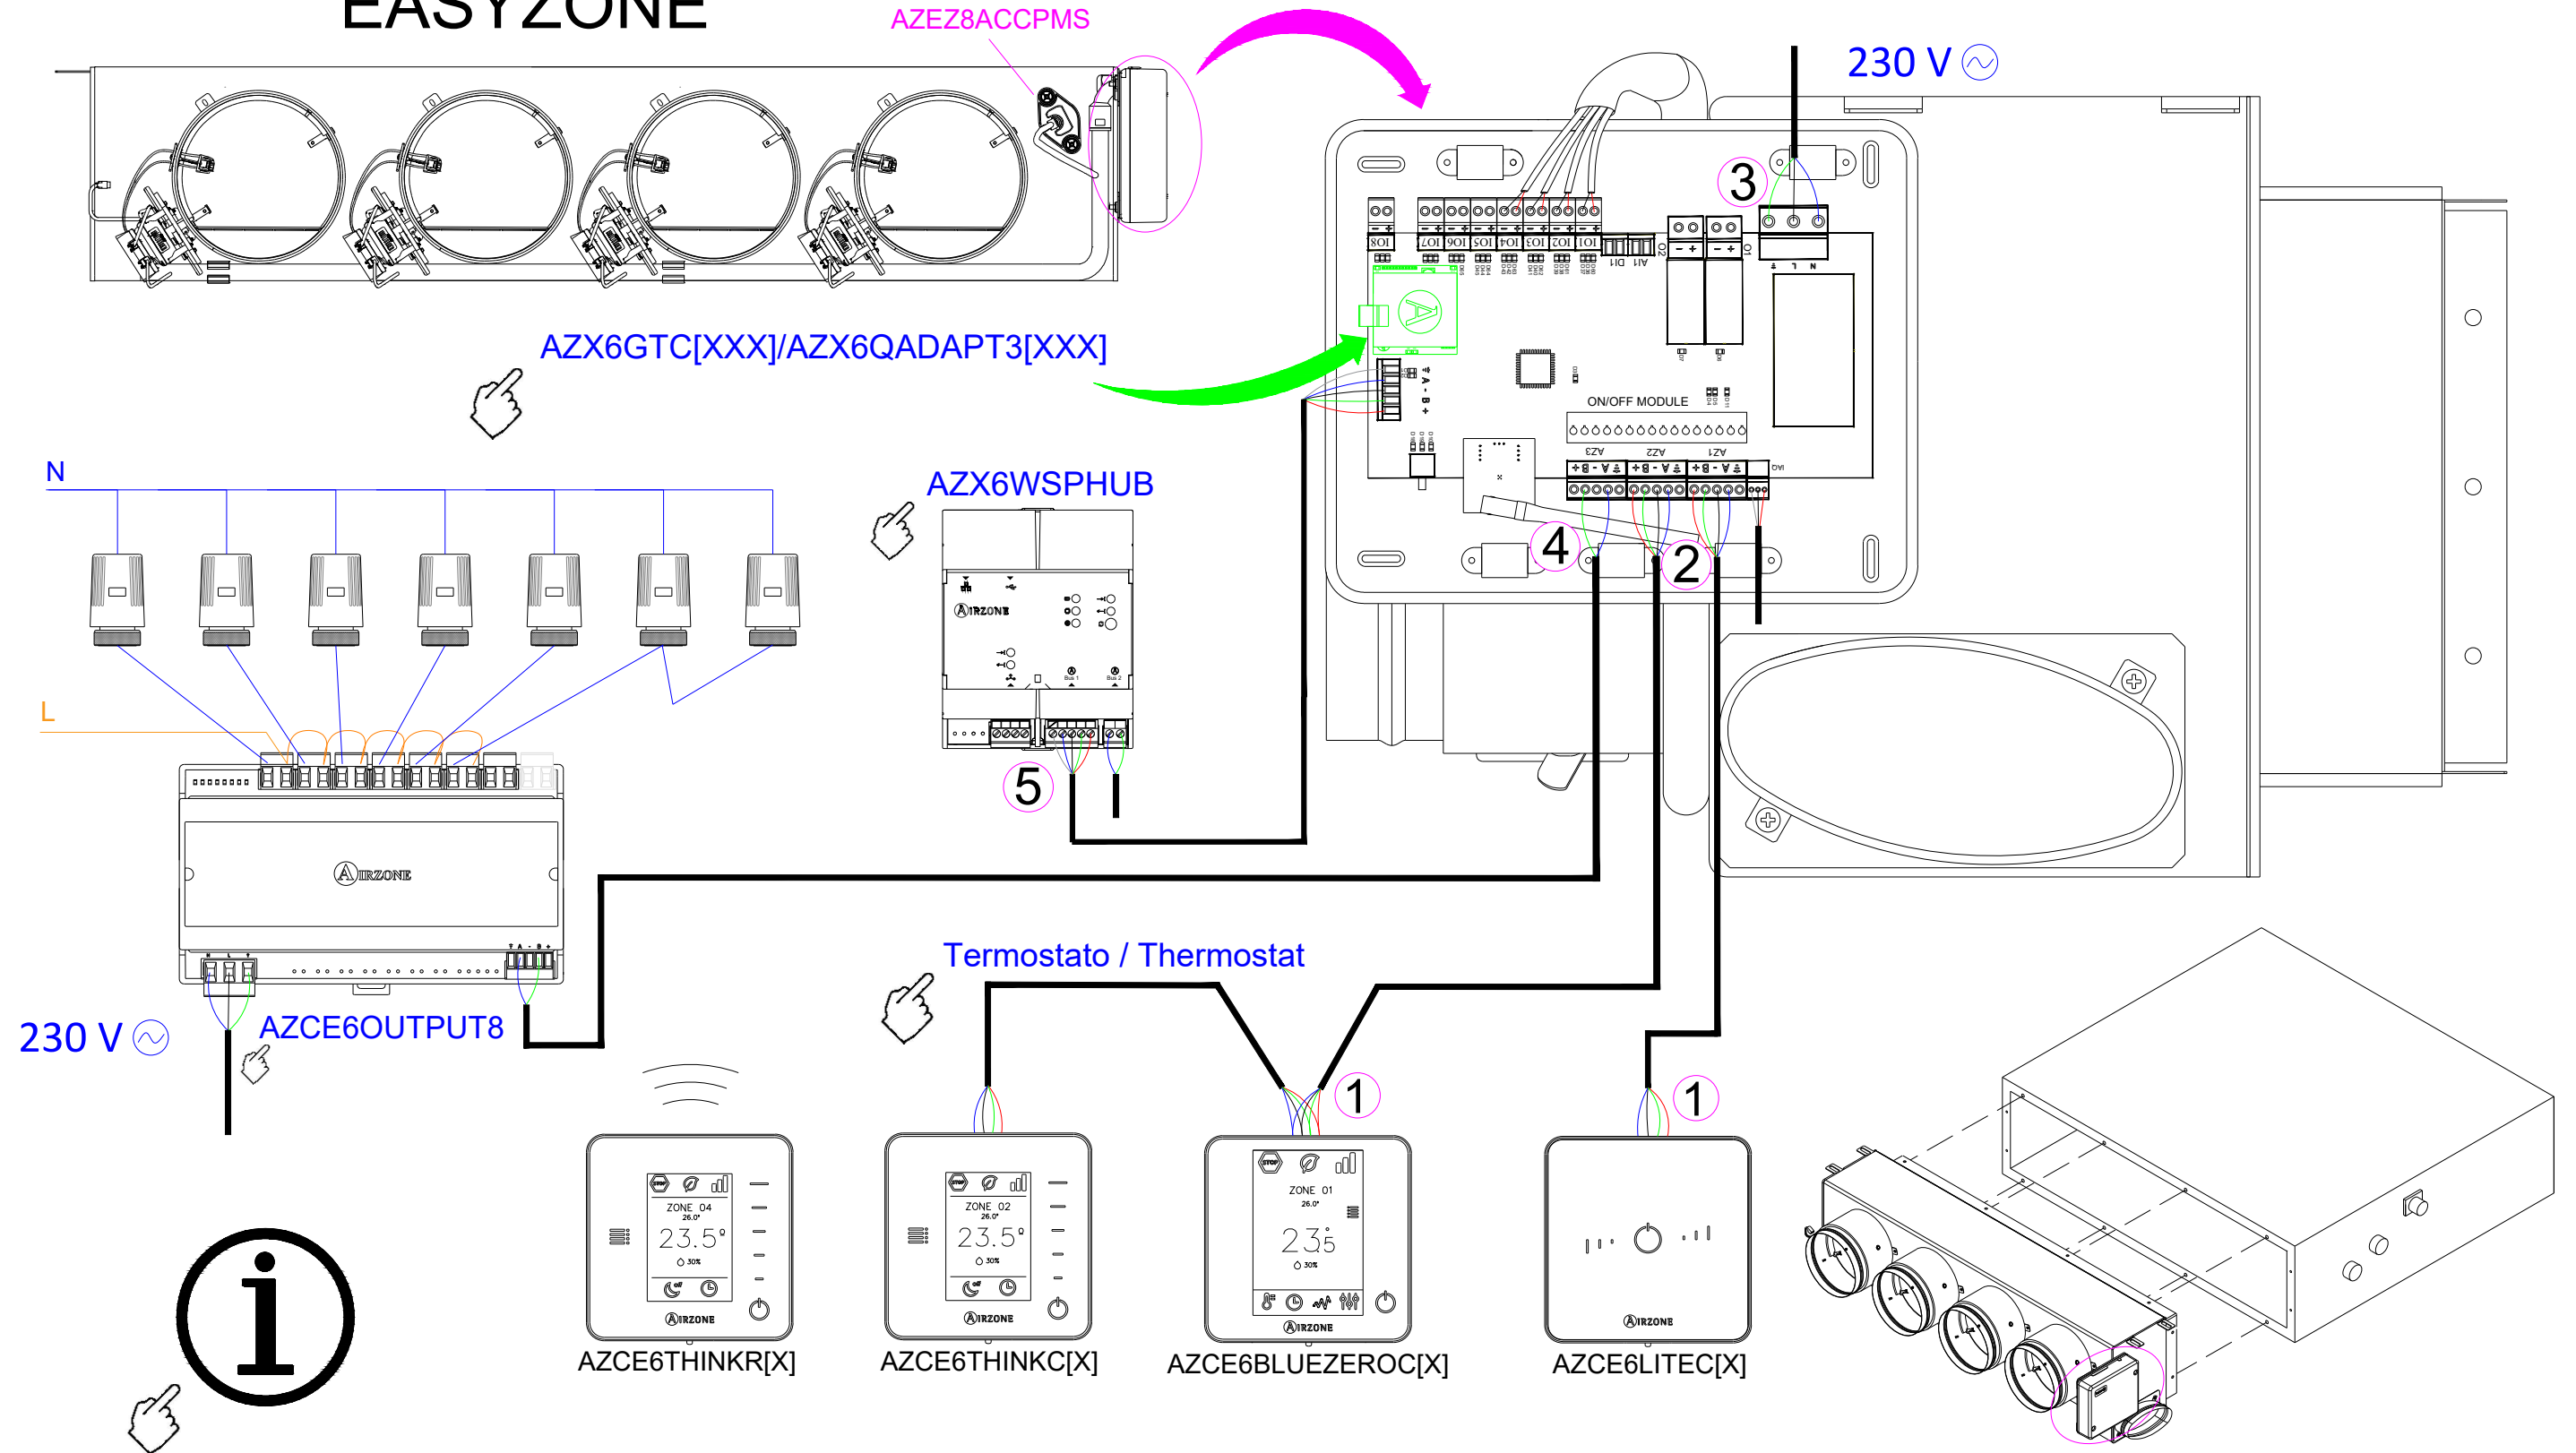

EASYZONE

A Azul | Blue | Azul | Bleu | Blu
- Negro | Black | Negro | Noir | Nero
B Verde | Green | Verde | Vert | Verde
+ Rojo | Red | Vermelho | Rouge | Rosso

N Neutro | Neutral | Neutro | Neutre | Neutro
L Fase | Phase | Fase | Phase | Fase
Tierra | Ground | Terra | Terre | Terra