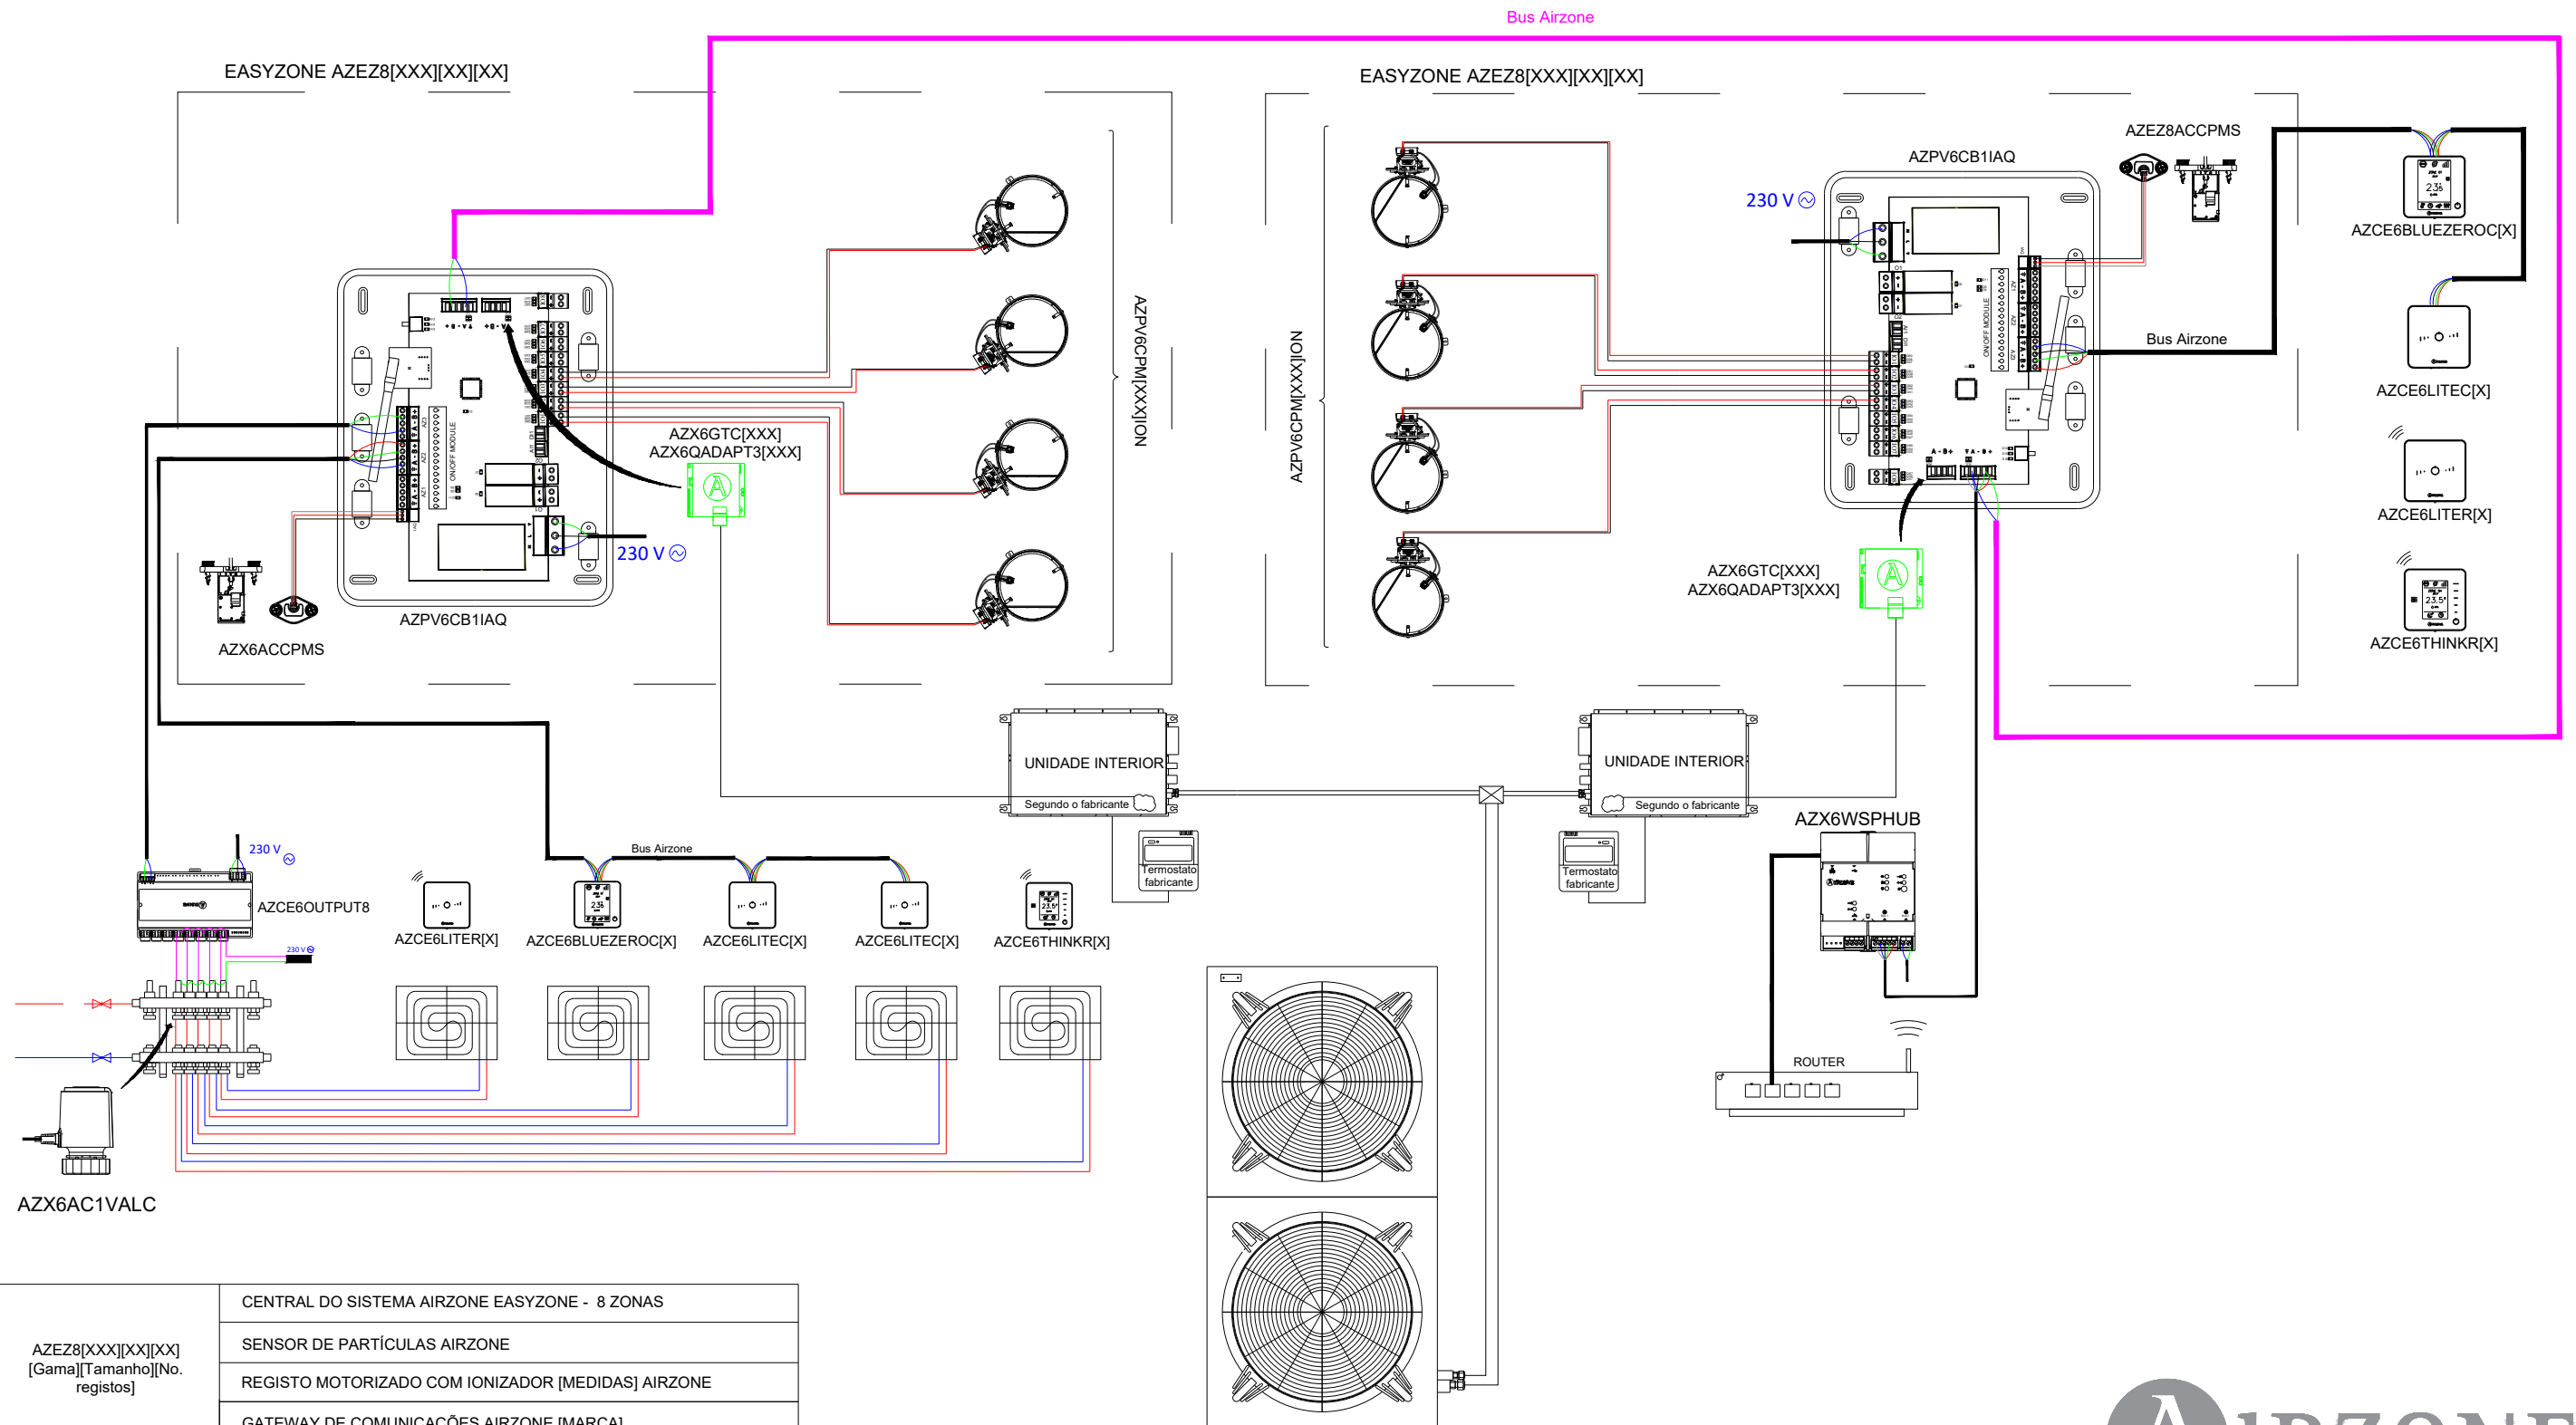

EQUIPO VRF DE CONDUCTOS ZONIFICADO PARA CONDUCTO FLEXIBLE CON ELEMENTO RADIANTE HASTA 8 ZONAS

AZEZ8[XXX][XX][XX] [Gama][Talla][No. de puertas]	CENTRAL DE SISTEMA AIRZONE EASYZONE - 8 ZONAS
	SENSOR DE PARTÍCULAS AIRZONE
	COMPUERTA MOTORIZADA CON IONIZADOR [MEDIDAS] AIRZONE
	PASARELA DE COMUNICACIONES AIRZONE [MARCA]
AZCE6BLUEZEROC[X]	TERMOSTATO BLUEFACE ZERO [COLOR] AIRZONE
AZCE6THINK[R][X]	TERMOSTATO [RADIO] THINK [COLOR] AIRZONE
AZCE6LITE[C/R][X]	TERMOSTATO [CABLE/RADIO] LITE [COLOR] AIRZONE
AZX6WSPHUB	WEBSERVER HUB AIRZONE CLOUD DUAL
AZCE6OUTPUT8	MÓDULO DE CONTROL DE ELEMENTOS RADIANTES AIRZONE
AZX6AC1VALC	CABEZAL TERMOSTÁTICO CABLE AIRZONE

PLANO ESQUEMA DE INSTALACIÓN PLANO 2/2

REALIZADOR : DEPARTAMENTO DE PROYECTOS ALTRA CORPORACIÓN

FECHA : 2021  
 TÍTULO : EQUIPO VRF DE CONDUCTOS ZONIFICADO PARA CONDUCTO FLEXIBLE CON ELEMENTO RADIANTE HASTA 8 ZONAS  
 CONTACTO: gabinete.tecnico@airzone.es Teléfono: 900 400 445 www.airzonecontrol.com

# UNIDADE VRF DE CONDUTAS ZONIFICADA PARA CONDUTA FLEXÍVEL COM ELEMENTO RADIANTE ATÉ 8 ZONAS

AZE8[XXX][XX][XX] [Gama][Tamanho][No. registos]	CENTRAL DO SISTEMA AIRZONE EASYZONE - 8 ZONAS
	SENSOR DE PARTÍCULAS AIRZONE
	REGISTO MOTORIZADO COM IONIZADOR [MEDIDAS] AIRZONE
	GATEWAY DE COMUNICAÇÕES AIRZONE [MARCA]
AZCE6BLUEZEROC[X]	TERMOSTATO BLUEFACE ZERO [COR] AIRZONE
AZCE6THINK[R][X]	TERMOSTATO [RADIO] THINK [COR] AIRZONE
AZCE6LITE[C/R][X]	TERMOSTATO [CABO/RADIO] LITE [COR] AIRZONE
AZX6WSPHUB	WEBSERVER HUB AIRZONE CLOUD DUAL
AZCE6OUTPUT8	MÓDULO DE CONTROLO DE ELEMENTOS RADIANTES AIRZONE
AZX6AC1VALC	CABEÇA TERMOSTÁTICA POR CABO AIRZONE