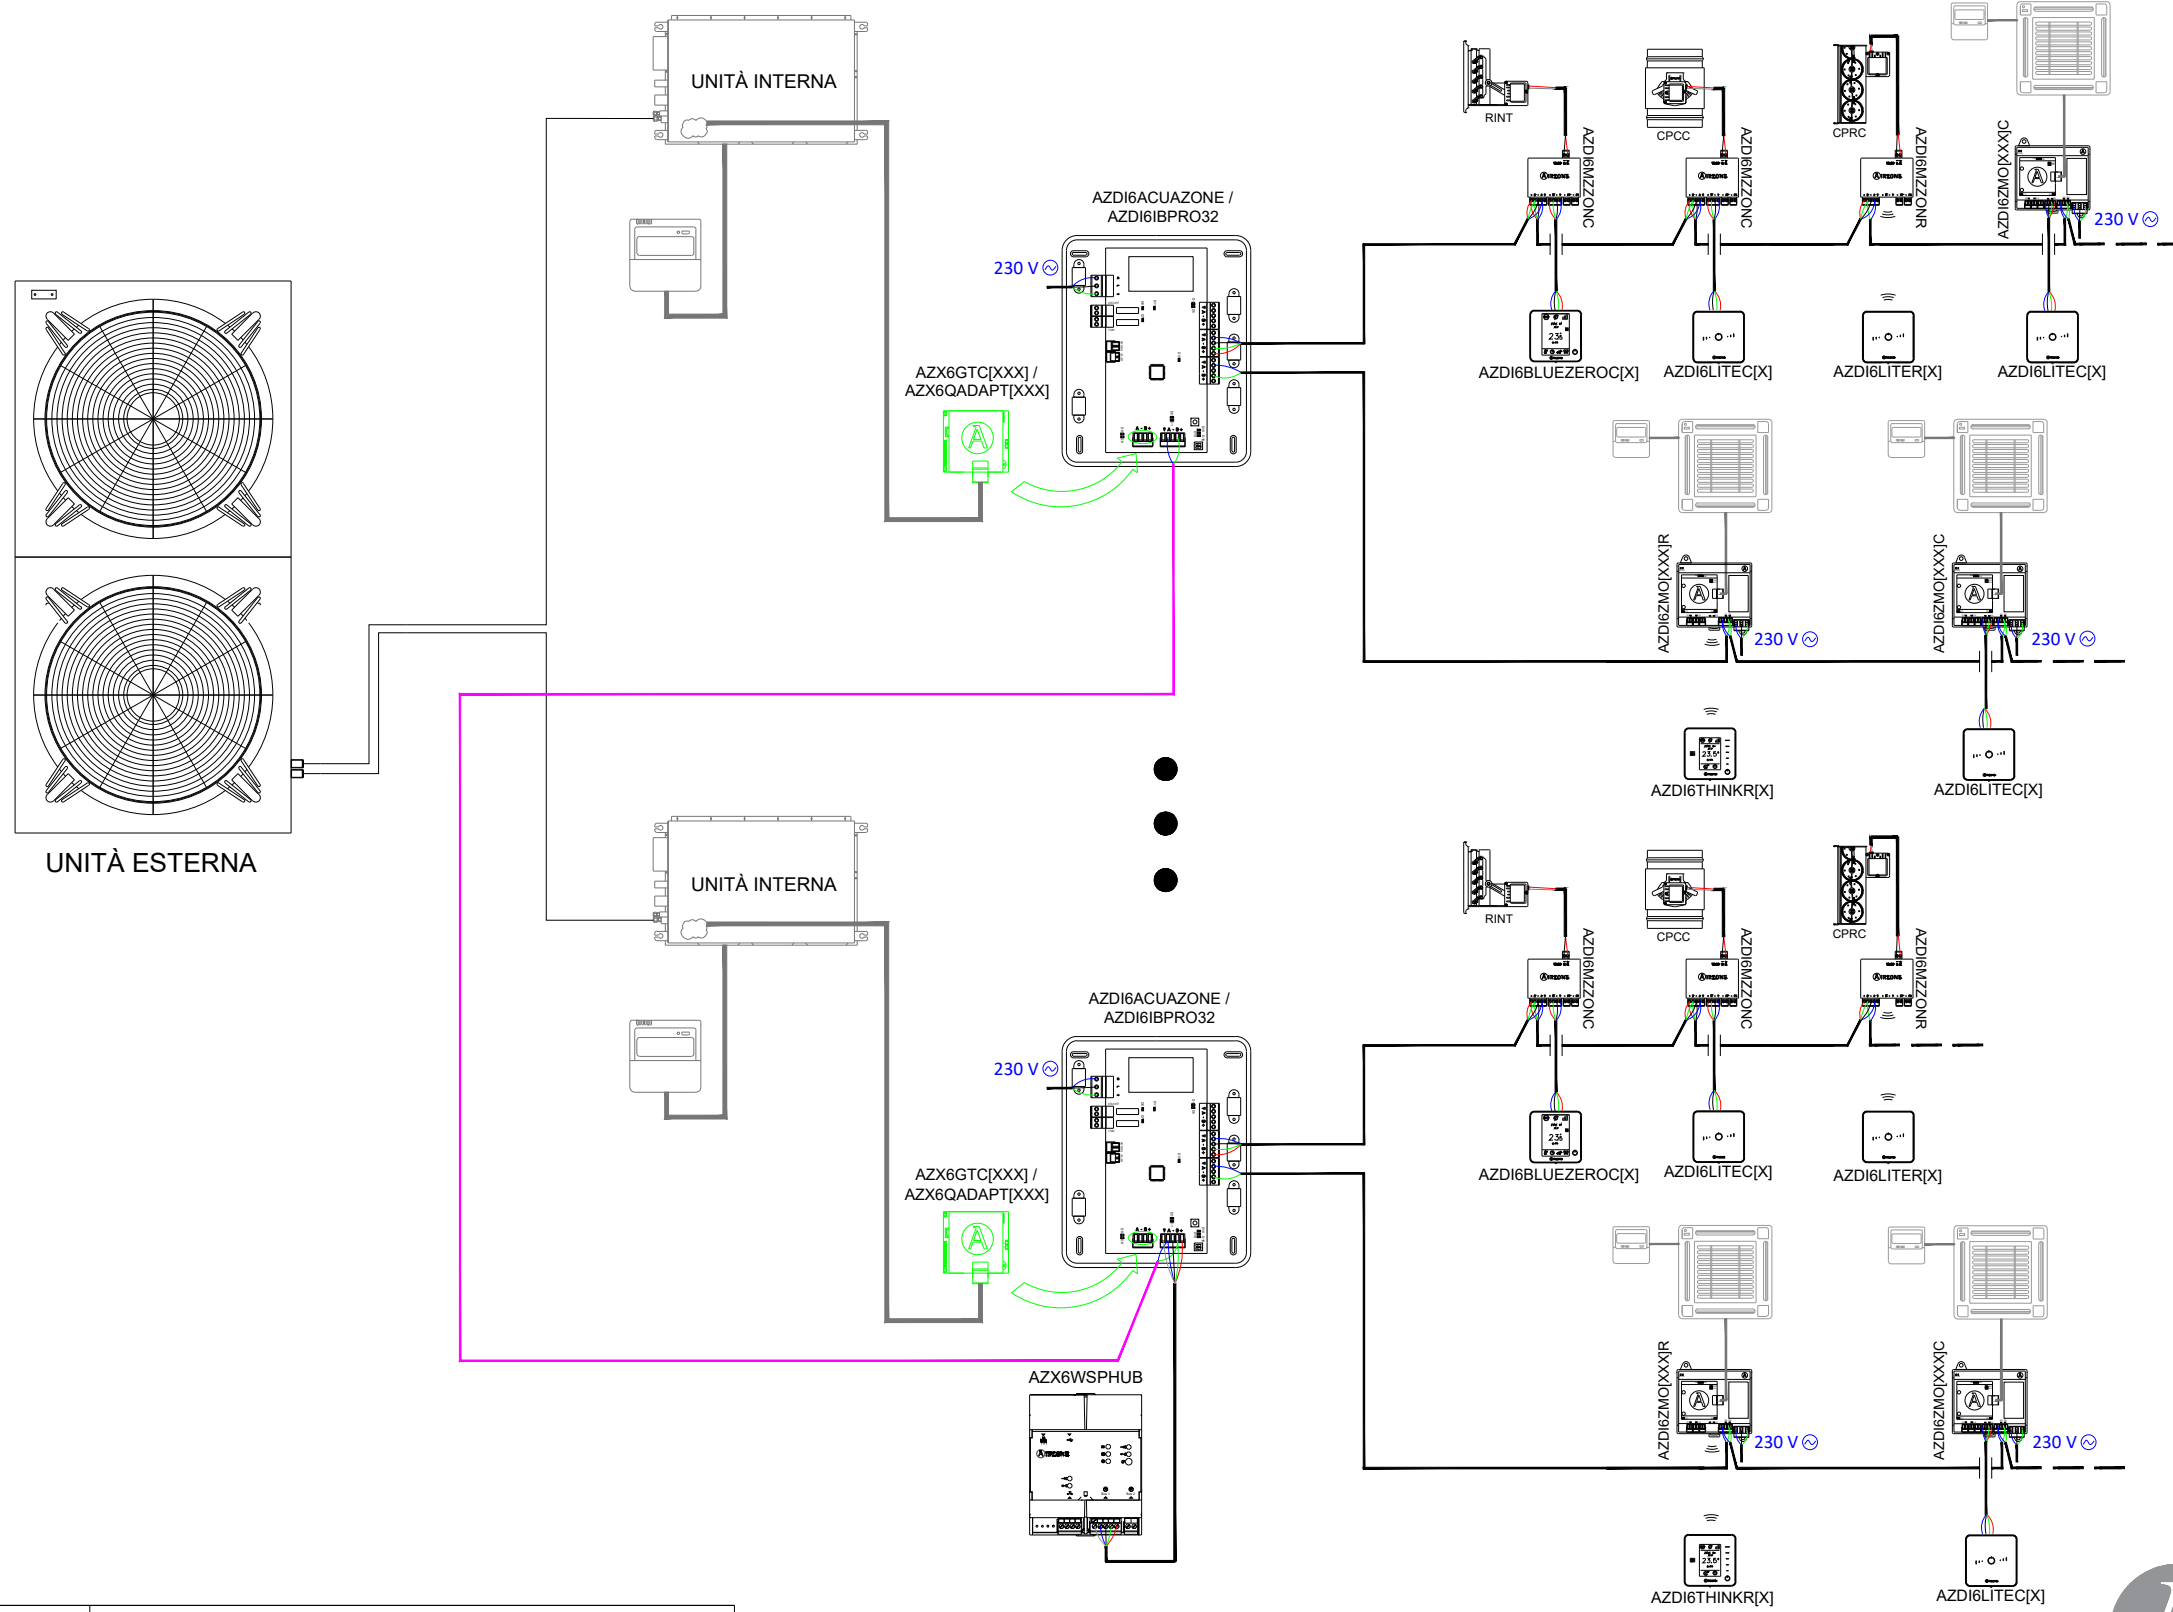

UNITÉ GAINABLE DRV AVEC RÉGULATION MULTIZONE ET CONTRÔLE D'UNITÉS INDIVIDUELLES JUSQU'À 32 ZONES (INNOBUS PRO 32)

AZDI6IBPRO32	PLATINE CENTRALE AIRZONE DU SYSTÈME INNOBUS PRO32
AZDI6BLUEZEROC[X]	THERMOSTAT [COLEUR] AIRZONE BLUEFACE ZERO
AZDI6THINK[R][X]	THERMOSTAT [COLEUR] AIRZONE THINK [RADIO]
AZDI6LITE[C/R][X]	THERMOSTAT [COLEUR] AIRZONE LITE [FILAIRE/RADIO]
AZDI6MZZON[C/R]	MODULE LOCAL AIRZONE [FILAIRE/RADIO]
AZX6WSPHUB	WEBSERVER HUB AIRZONE CLOUD DUAL
AZX6GTC[XXX] / AZX6QADAPT[XXX]	PASSERELLE CONTROLEUR AIRZONE [MARQUE]
AZDI6ZMO[XXX][C/R]	MODULE LOCAL AIRZONE [MARQUE] UNITE INDIVIDUELLE [FILAIRE/RADIO]

PLAN SCHÉMA D'INSTALLATION

PLAN 2/2

DESSINATEUR : DÉPARTEMENT PROJETS AIRZONE

DATE : 2021

TITRE : UNITÉ GAINABLE DRV AVEC RÉGULATION MULTIZONE ET CONTRÔLE D'UNITÉS INDIVIDUELLES JUSQU'À 32 ZONES

CONTACT: projets@airzonefrance.fr Téléphone: 01 82 88 51 49 www.airzonecontrol.com

INSTALLAZIONE A VRF CON UNITÀ CANALIZZATE E INDIVIDUALI FINO A 32 ZONE

IT

AZDI6ACUAZONE	SCHEDA CENTRALE AIRZONE ACUAZONE
AZDI6BLUEZEROC[X]	TERMOSTATO [COLORE] AIRZONE BLUEFACE ZERO
AZDI6THINK[R][X]	TERMOSTATO [RADIO] THINK [COLORE] AIRZONE
AZDI6LITE[C/R][X]	TERMOSTATO [CAVO/RADIO] LITE [COLORE] AIRZONE
AZDI6MZZON[C/R]	MODULI DI ZONA AIRZONE MOTORIZZAZIONE [CAVO/RADIO]
AZX6WSPHUB	WEBSERVER HUB AIRZONE CLOUD DUAL
AZX6GTC[XXX] / AZX6QADAPT[XXX]	INTERFACCIA DI CONTROLLO AIRZONE [MARCHIO]
AZDI6ZMO[XXX][C/R]	MODULO DI ZONA AIRZONE U.I. SINGOLA [MARCHIO] [CAVO/RADIO]

PIANO SCHEMA D'INSTALLAZIONE

PIANO
2/2

DISEGNATO DA : UFFICIO PROGETTI ALTRA CORPORACIÓN

DATA : 2021

TITOLO : INSTALLAZIONE A VRF CON UNITÀ CANALIZZATE E INDIVIDUALI FINO A 32 ZONE

CONTATTO: progetti@airzoneitalia.it Telefono: 02568 14756 www.airzoneitalia.it