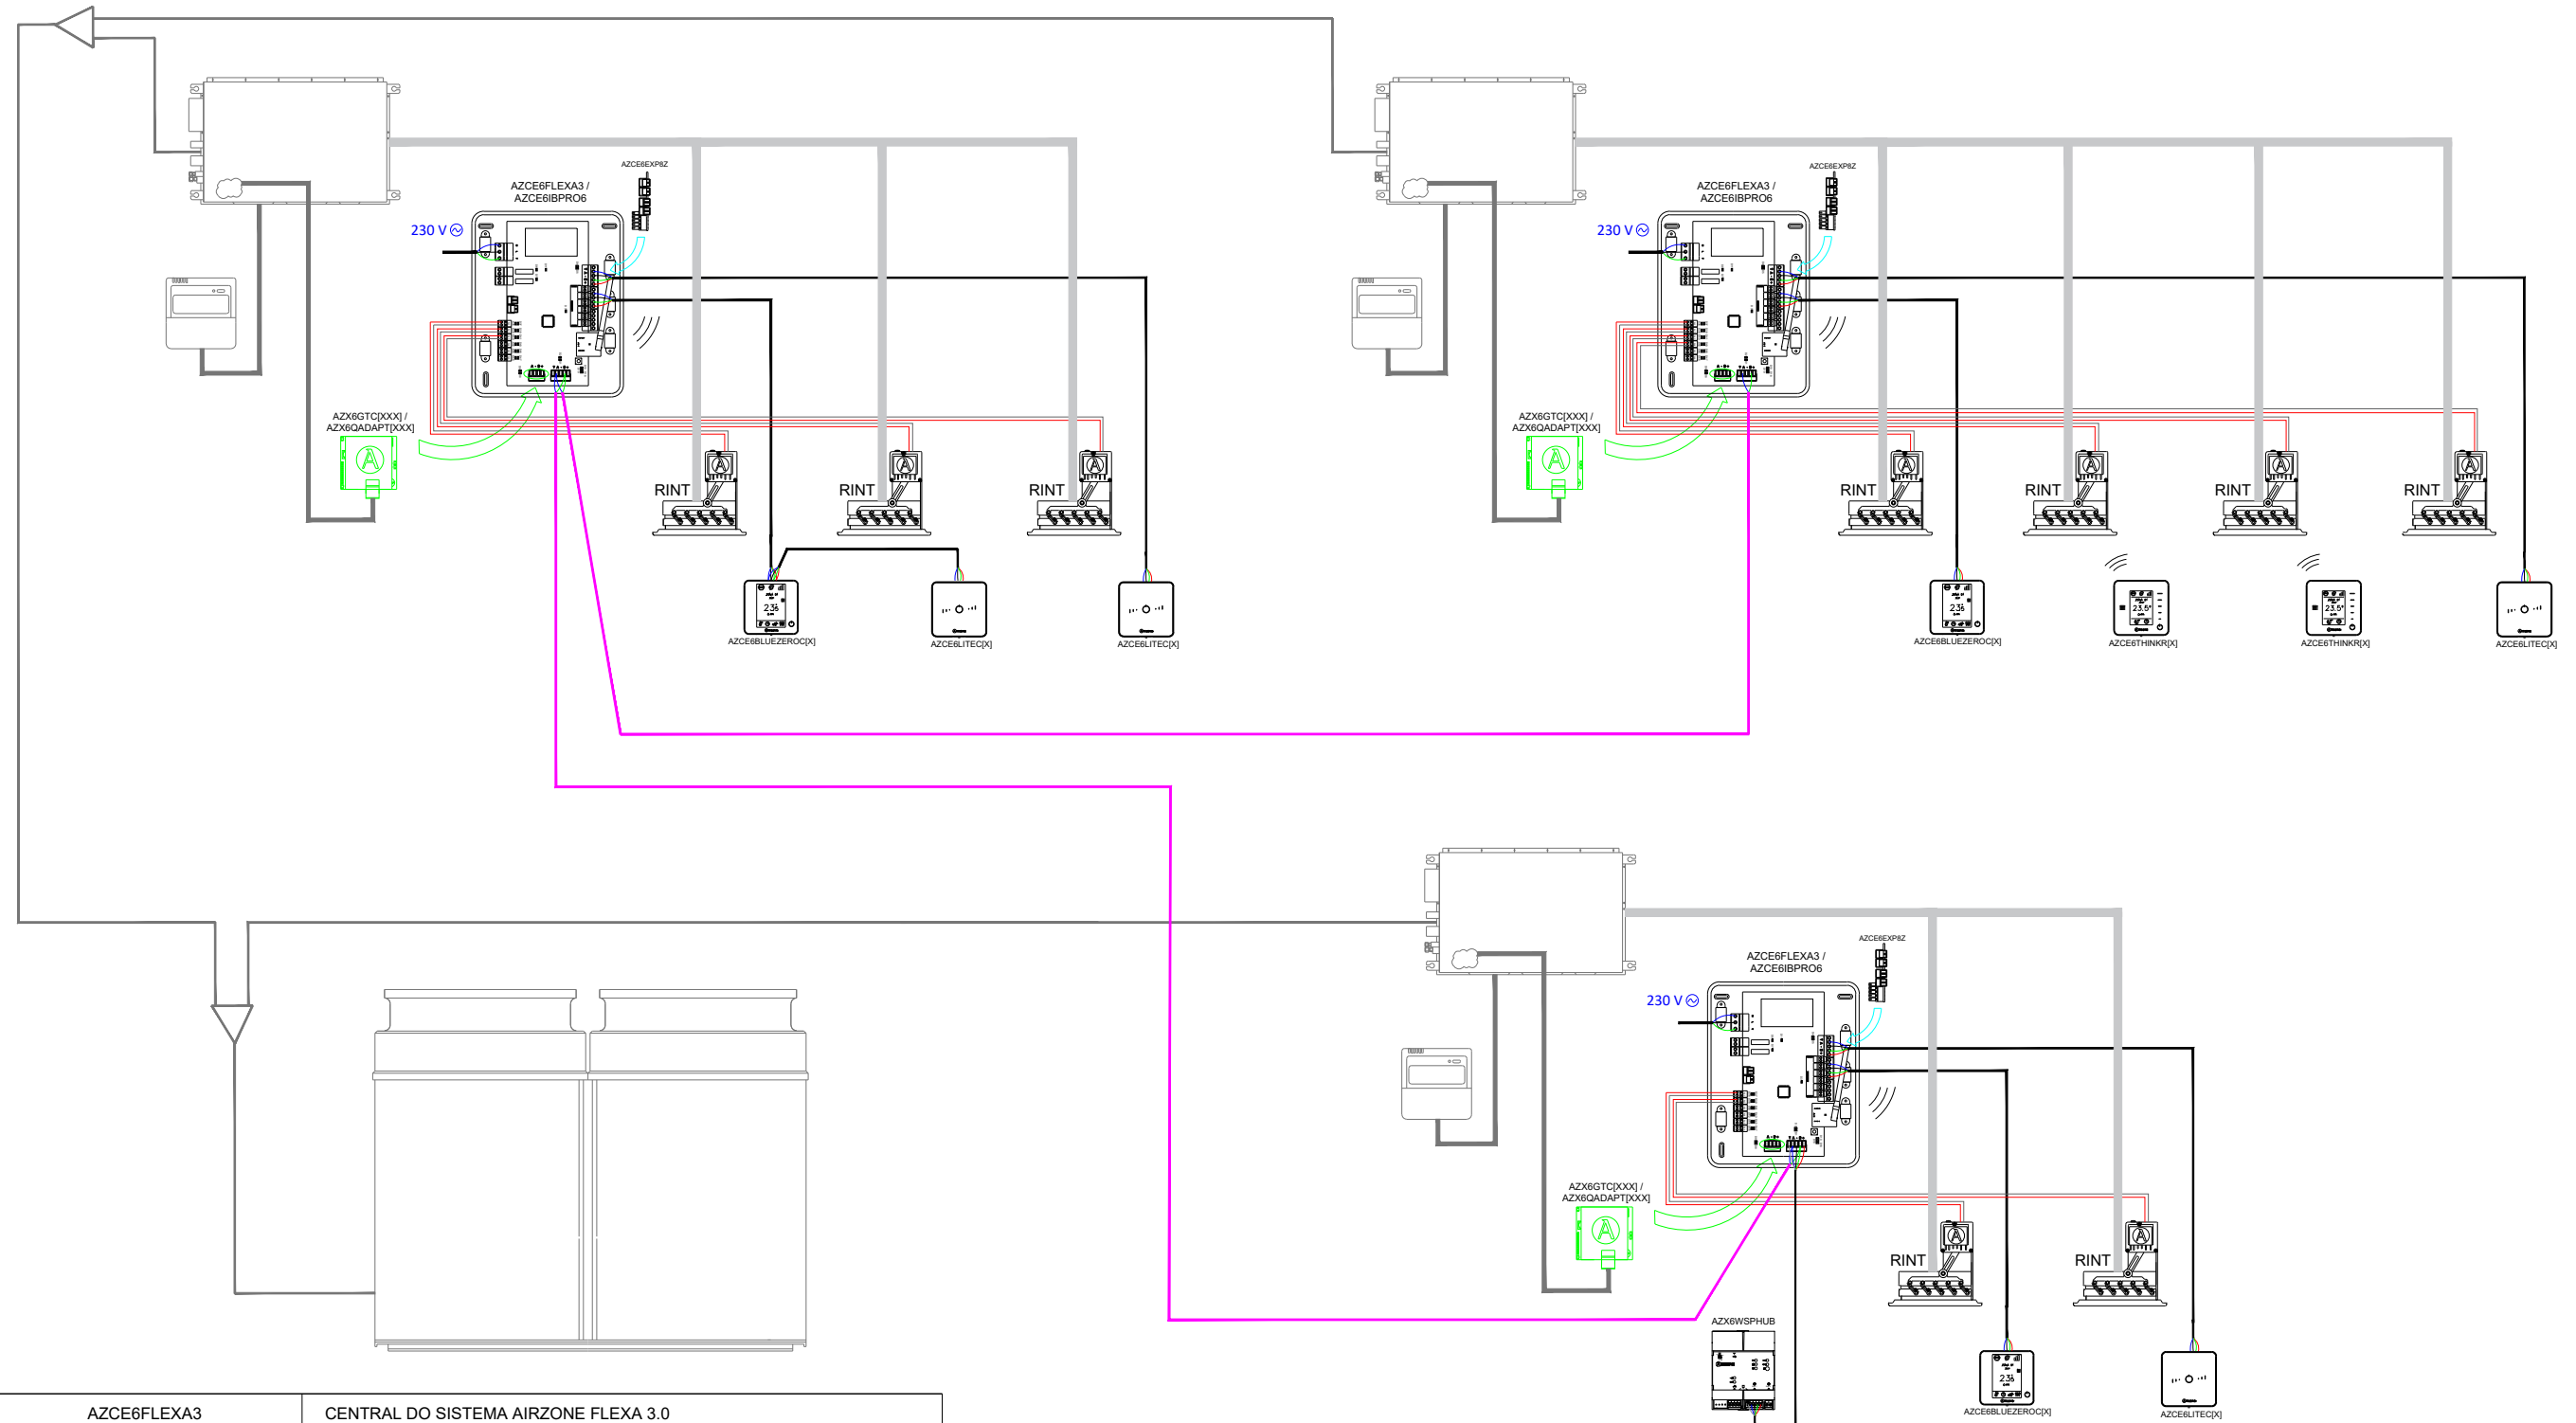

EQUIPOS VRF DE CONDUCTOS ZONIFICADOS HASTA 8 ZONAS POR SISTEMA

ES

AZCE6FLEXA3	CENTRAL DE SISTEMA AIRZONE FLEXA 3.0
AZCE6BLUEZEROC[X]	TERMOSTATO BLUEFACE ZERO [COLOR] AIRZONE
AZCE6THINK[R][X]	TERMOSTATO [RADIO] THINK [COLOR] AIRZONE
AZCE6LITE[C/R][X]	TERMOSTATO [CABLE/RADIO] LITE [COLOR] AIRZONE
AZCE6EXP8Z	MÓDULO DE EXPANSIÓN (*SOLO PARA INSTALACIONES DE 7 U 8 ZONAS)
AZX6WSPHUB	WEBSERVER HUB AIRZONE CLOUD DUAL
AZX6GTC[XXX] / AZX6QADAPT[XXX]	PASARELA CONTROLADOR AIRZONE [MARCA]
RINT[XXXXXX][X]KMRE	REJILLA INTELIGENTE TRIPLE AIRZONE [TAMAÑO] [COLOR]

PLANO ESQUEMA DE INSTALACIÓN PLANO 2/2

REALIZADOR : DEPARTAMENTO DE PROYECTOS ALTRA CORPORACIÓN

FECHA : 2021
 TÍTULO : EQUIPOS VRF DE CONDUCTOS ZONIFICADOS HASTA 8 ZONAS POR SISTEMA
 CONTACTO: gabinete.tecnico@airzone.es Teléfono: 900 400 445 www.airzonecontrol.com

UNIDADE VRF DE CONDUTAS ZONIFICADAS ATÉ 8 ZONAS POR SISTEMA

AZCE6FLEXA3	CENTRAL DO SISTEMA AIRZONE FLEXA 3.0
AZCE6BLUEZEROC[X]	TERMOSTATO BLUEFACE ZERO [COR] AIRZONE
AZCE6THINK[R][X]	TERMOSTATO [RADIO] THINK [COR] AIRZONE
AZCE6LITE[C/R][X]	TERMOSTATO [CABO/RADIO] LITE [COR] AIRZONE
AZCE6EXP8Z	MÓDULO DE EXPANSÃO (*APENAS EM INSTALAÇÕES DE 7 OU 8 ZONAS)
AZX6WSPHUB	WEBSERVER HUB AIRZONE CLOUD DUAL
AZX6GTC[XXX] / AZX6QADAPT[XXX]	GATEWAY CONTROLADOR AIRZONE [MARCA]
RINT[XXXXXX][X]KMRE	GRELHA INTELIGENTE TRIPLA AIRZONE [TAMANHO] [COR]