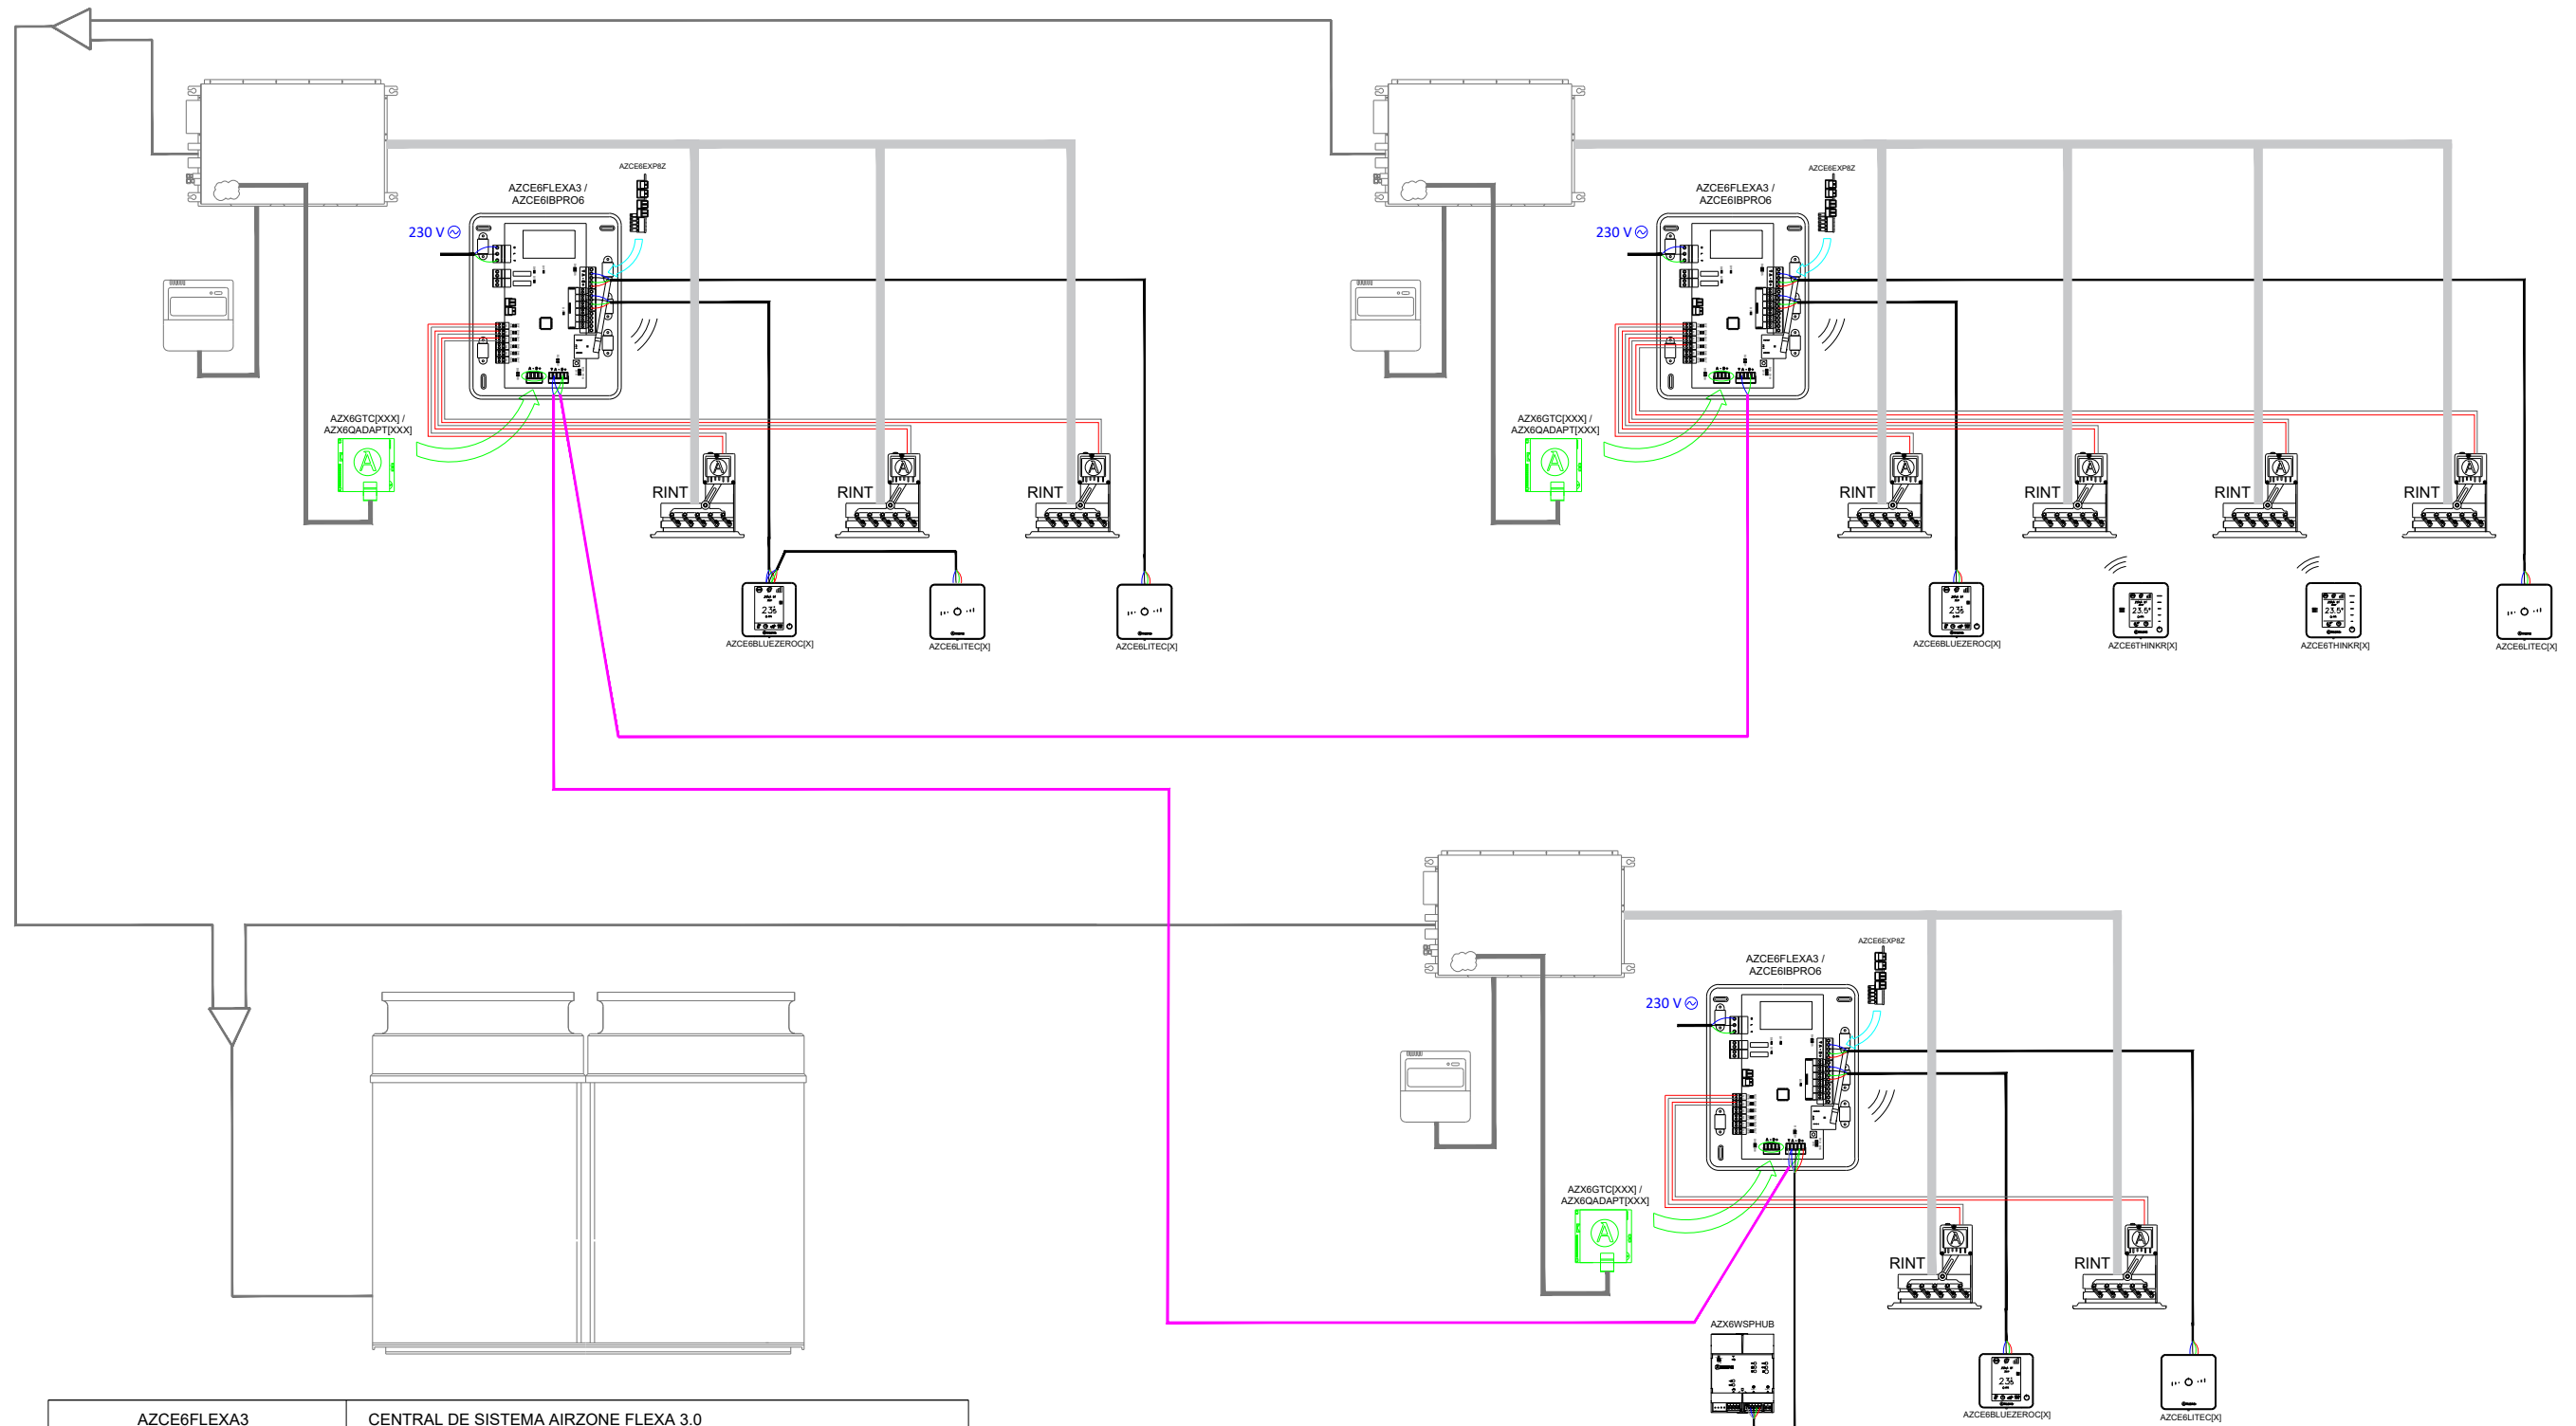

EQUIPOS VRF DE CONDUCTOS ZONIFICADOS HASTA 8 ZONAS POR SISTEMA

ES

AZCE6FLEXA3	CENTRAL DE SISTEMA AIRZONE FLEXA 3.0
AZCE6BLUEZEROC[X]	TERMOSTATO BLUEFACE ZERO [COLOR] AIRZONE
AZCE6THINK[R][X]	TERMOSTATO [RADIO] THINK [COLOR] AIRZONE
AZCE6LITE[C/R][X]	TERMOSTATO [CABLE/RADIO] LITE [COLOR] AIRZONE
AZCE6EXP8Z	MÓDULO DE EXPANSIÓN (*SOLO PARA INSTALACIONES DE 7 U 8 ZONAS)
AZX6WSPHUB	WEBSERVER HUB AIRZONE CLOUD DUAL
AZX6GTC[XXX] / AZX6QADAPT[XXX]	PASARELA CONTROLADOR AIRZONE [MARCA]
RINT[XXXXXX][X]KMRE	REJILLA INTELIGENTE TRIPLE AIRZONE [TAMAÑO] [COLOR]

PLANO ESQUEMA DE INSTALACIÓN PLANO 2/2

REALIZADOR : DEPARTAMENTO DE PROYECTOS ALTRA CORPORACIÓN

FECHA : 2021
 TÍTULO : EQUIPOS VRF DE CONDUCTOS ZONIFICADOS HASTA 8 ZONAS POR SISTEMA
 CONTACTO: gabinete.tecnico@airzone.es Teléfono: 900 400 445 www.airzonecontrol.com

UNIDADE VRF DE CONDUTAS ZONIFICADAS ATÉ 8 ZONAS POR SISTEMA

AZCE6FLEXA3	CENTRAL DO SISTEMA AIRZONE FLEXA 3.0
AZCE6BLUEZEROC[X]	TERMOSTATO BLUEFACE ZERO [COR] AIRZONE
AZCE6THINK[R][X]	TERMOSTATO [RADIO] THINK [COR] AIRZONE
AZCE6LITE[C/R][X]	TERMOSTATO [CABO/RADIO] LITE [COR] AIRZONE
AZCE6EXP8Z	MÓDULO DE EXPANSÃO (*APENAS EM INSTALAÇÕES DE 7 OU 8 ZONAS)
AZX6WSPHUB	WEBSERVER HUB AIRZONE CLOUD DUAL
AZX6GTC[XXX] / AZX6QADAPT[XXX]	GATEWAY CONTROLADOR AIRZONE [MARCA]
RINT[XXXXXX][X]KMRE	GRELHA INTELIGENTE TRIPLA AIRZONE [TAMANHO] [COR]