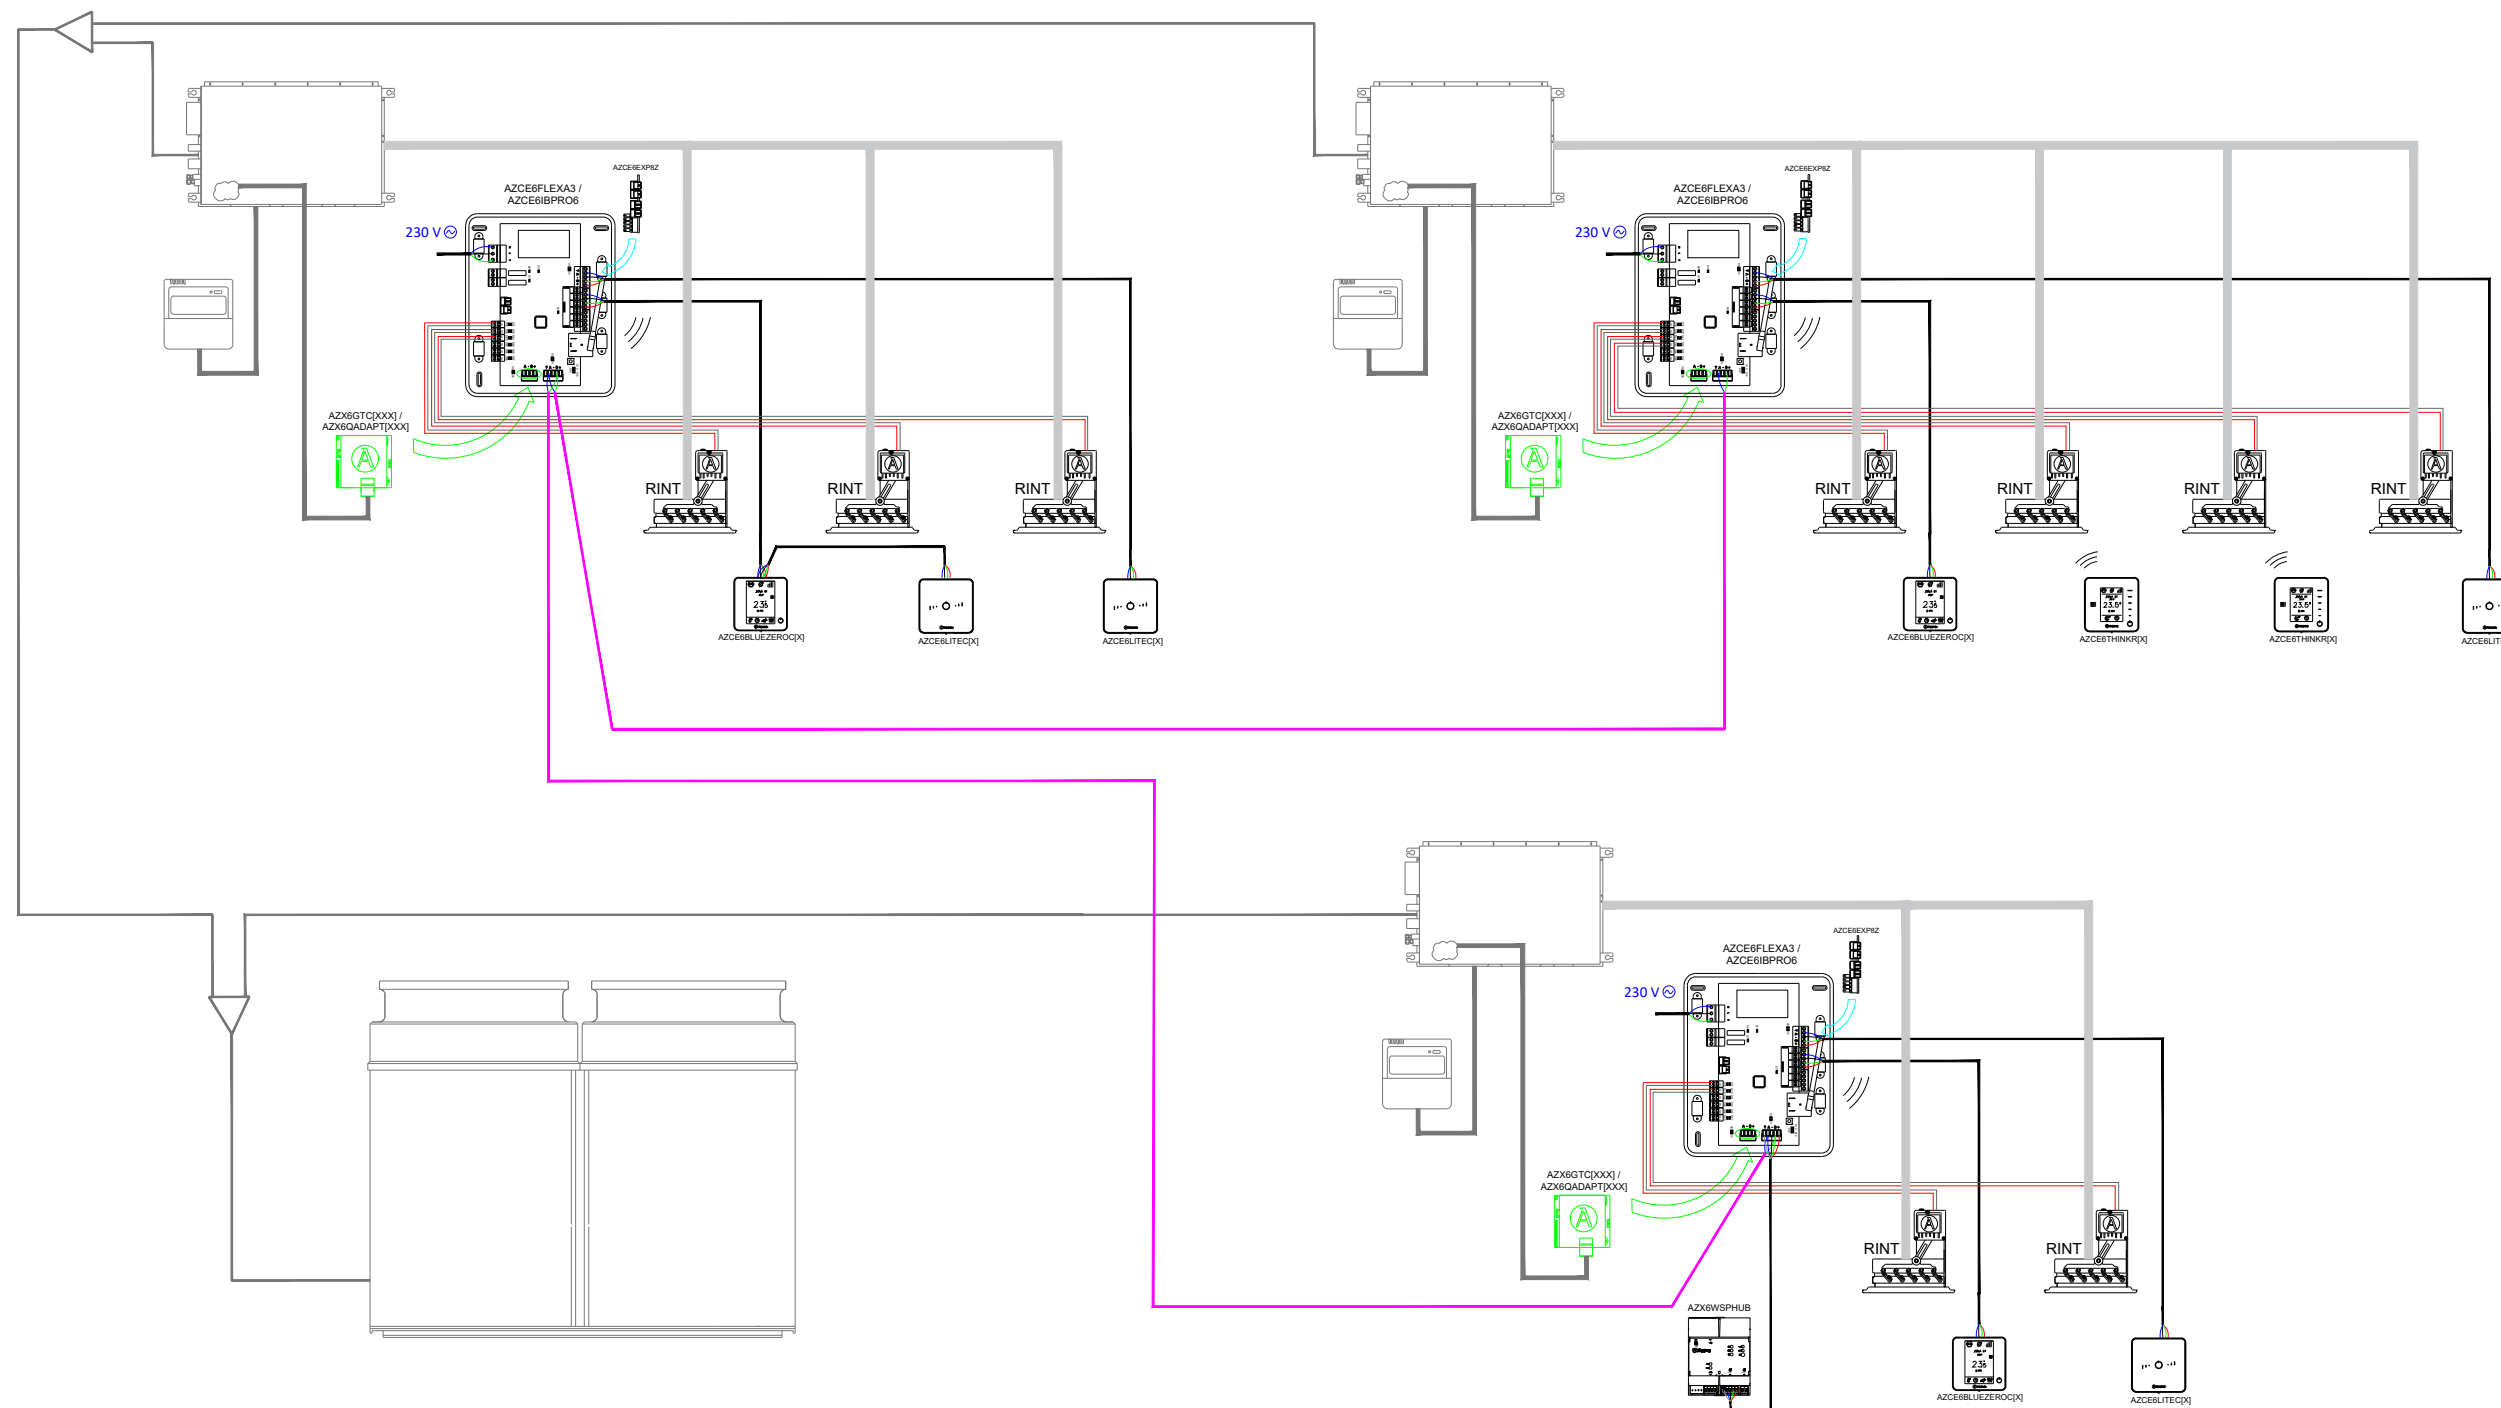

ZONED VRF UNITS-UP TO 8 ZONES PER SYSTEM

AZCE6FLEXA3	AIRZONE FLEXA 3.0 MAIN CONTROL BOARD
AZCE6BLUEZERO[C][X]	AIRZONE BLUEFACE ZERO [COLOUR] THERMOSTAT
AZCE6THINK[R][X]	AIRZONE THINK [COLOUR] THERMOSTAT [WIRELESS]
AZCE6LITE[C/R][X]	AIRZONE LITE [COLOUR] THERMOSTAT [WIRED/WIRELESS]
AZCE6EXP8Z	EXPANSION MODULE (*ONLY FOR INSTALLATION WITH 7 OR 8 ZONES)
AZX6WSPHUB	WEBSERVER HUB AIRZONE CLOUD DUAL
AZX6GTC[XXX] / AZX6QADAPT[XXX]	AIRZONE [MANUFACTURER] CONTROLLER GATEWAY
RINT[XXXXXX][X]KMRE	AIRZONE TRIPLE SMART GRILLE [SIZE] [COLOUR]

UNITÉ GAINABLE DRV AVEC RÉGULATION MULTIZONE JUSQU'À 8 ZONES (INNOBUS PRO 6)

AZCE6IBPRO6	PLATINE CENTRALE AIRZONE DU SYSTÈME INNOBUS PRO6
AZCE6BLUEZEROC[X]	THERMOSTAT [COLEUR] AIRZONE BLUEFACE ZERO
AZCE6THINK[R][X]	THERMOSTAT [COLEUR] AIRZONE THINK [RADIO]
AZCE6LITE[C/R][X]	THERMOSTAT [COLEUR] AIRZONE LITE [FILAIRE/RADIO]
AZCE6EXP8Z	MODULE D'EXPANSION (*UNIQUEMENT SYSTÈME AVEC 7 OU 8 ZONES)
AZX6WSPHUB	WEBSERVER HUB AIRZONE CLOUD DUAL
AZX6GTC[XXX] / AZX6QADAPT[XXX]	PASSERELLE CONTROLEUR AIRZONE [MARQUE]
RINT[XXXXXX][X]KMRE	GRILLE INTELLIGENTE TRIPLE AIRZONE [TAILLE] [COLEUR]

PLAN SCHEMA D'INSTALLATION PLAN 2/2

DESSINATEUR : DEPARTEMENT PROJETS AIRZONE

DATE : 2021
 TITRE : UNITÉ GAINABLE DRV AVEC RÉGULATION MULTIZONE JUSQU'À 8 ZONES
 CONTACT: projets@airzonefrance.fr Téléphone: 01 82 88 51 49 www.airzonecontrol.com

INSTALLAZIONE A VRF CON UNITÀ CANALIZZATE FINO A 8 ZONE

AZCE6FLEXA3	SCHEDA CENTRALE AIRZONE FLEXA 3.0
AZCE6BLUEZEROC[X]	TERMOSTATO [COLORE] AIRZONE BLUEFACE ZERO
AZCE6THINK[R][X]	TERMOSTATO [RADIO] THINK [COLORE] AIRZONE
AZCE6LITE[C/R][X]	TERMOSTATO [CAVO/RADIO] LITE [COLORE] AIRZONE
AZCE6EXP8Z	MODULO DI ESPANSIOINE (*SOLO NEGLI IMPIANTI A 7 E 8 ZONE)
AZX6WSPHUB	WEBSERVER HUB AIRZONE CLOUD DUAL
AZX6GTC[XXX] / AZX6QADAPT[XXX]	INTERFACCIA DI CONTROLLO AIRZONE [MARCHIO]
RINT[XXXXXX][X]KMRE	BOCCHETTA INTELLIGENTE TRIPLA AIRZONE [DIMENSIONE] [COLORE]