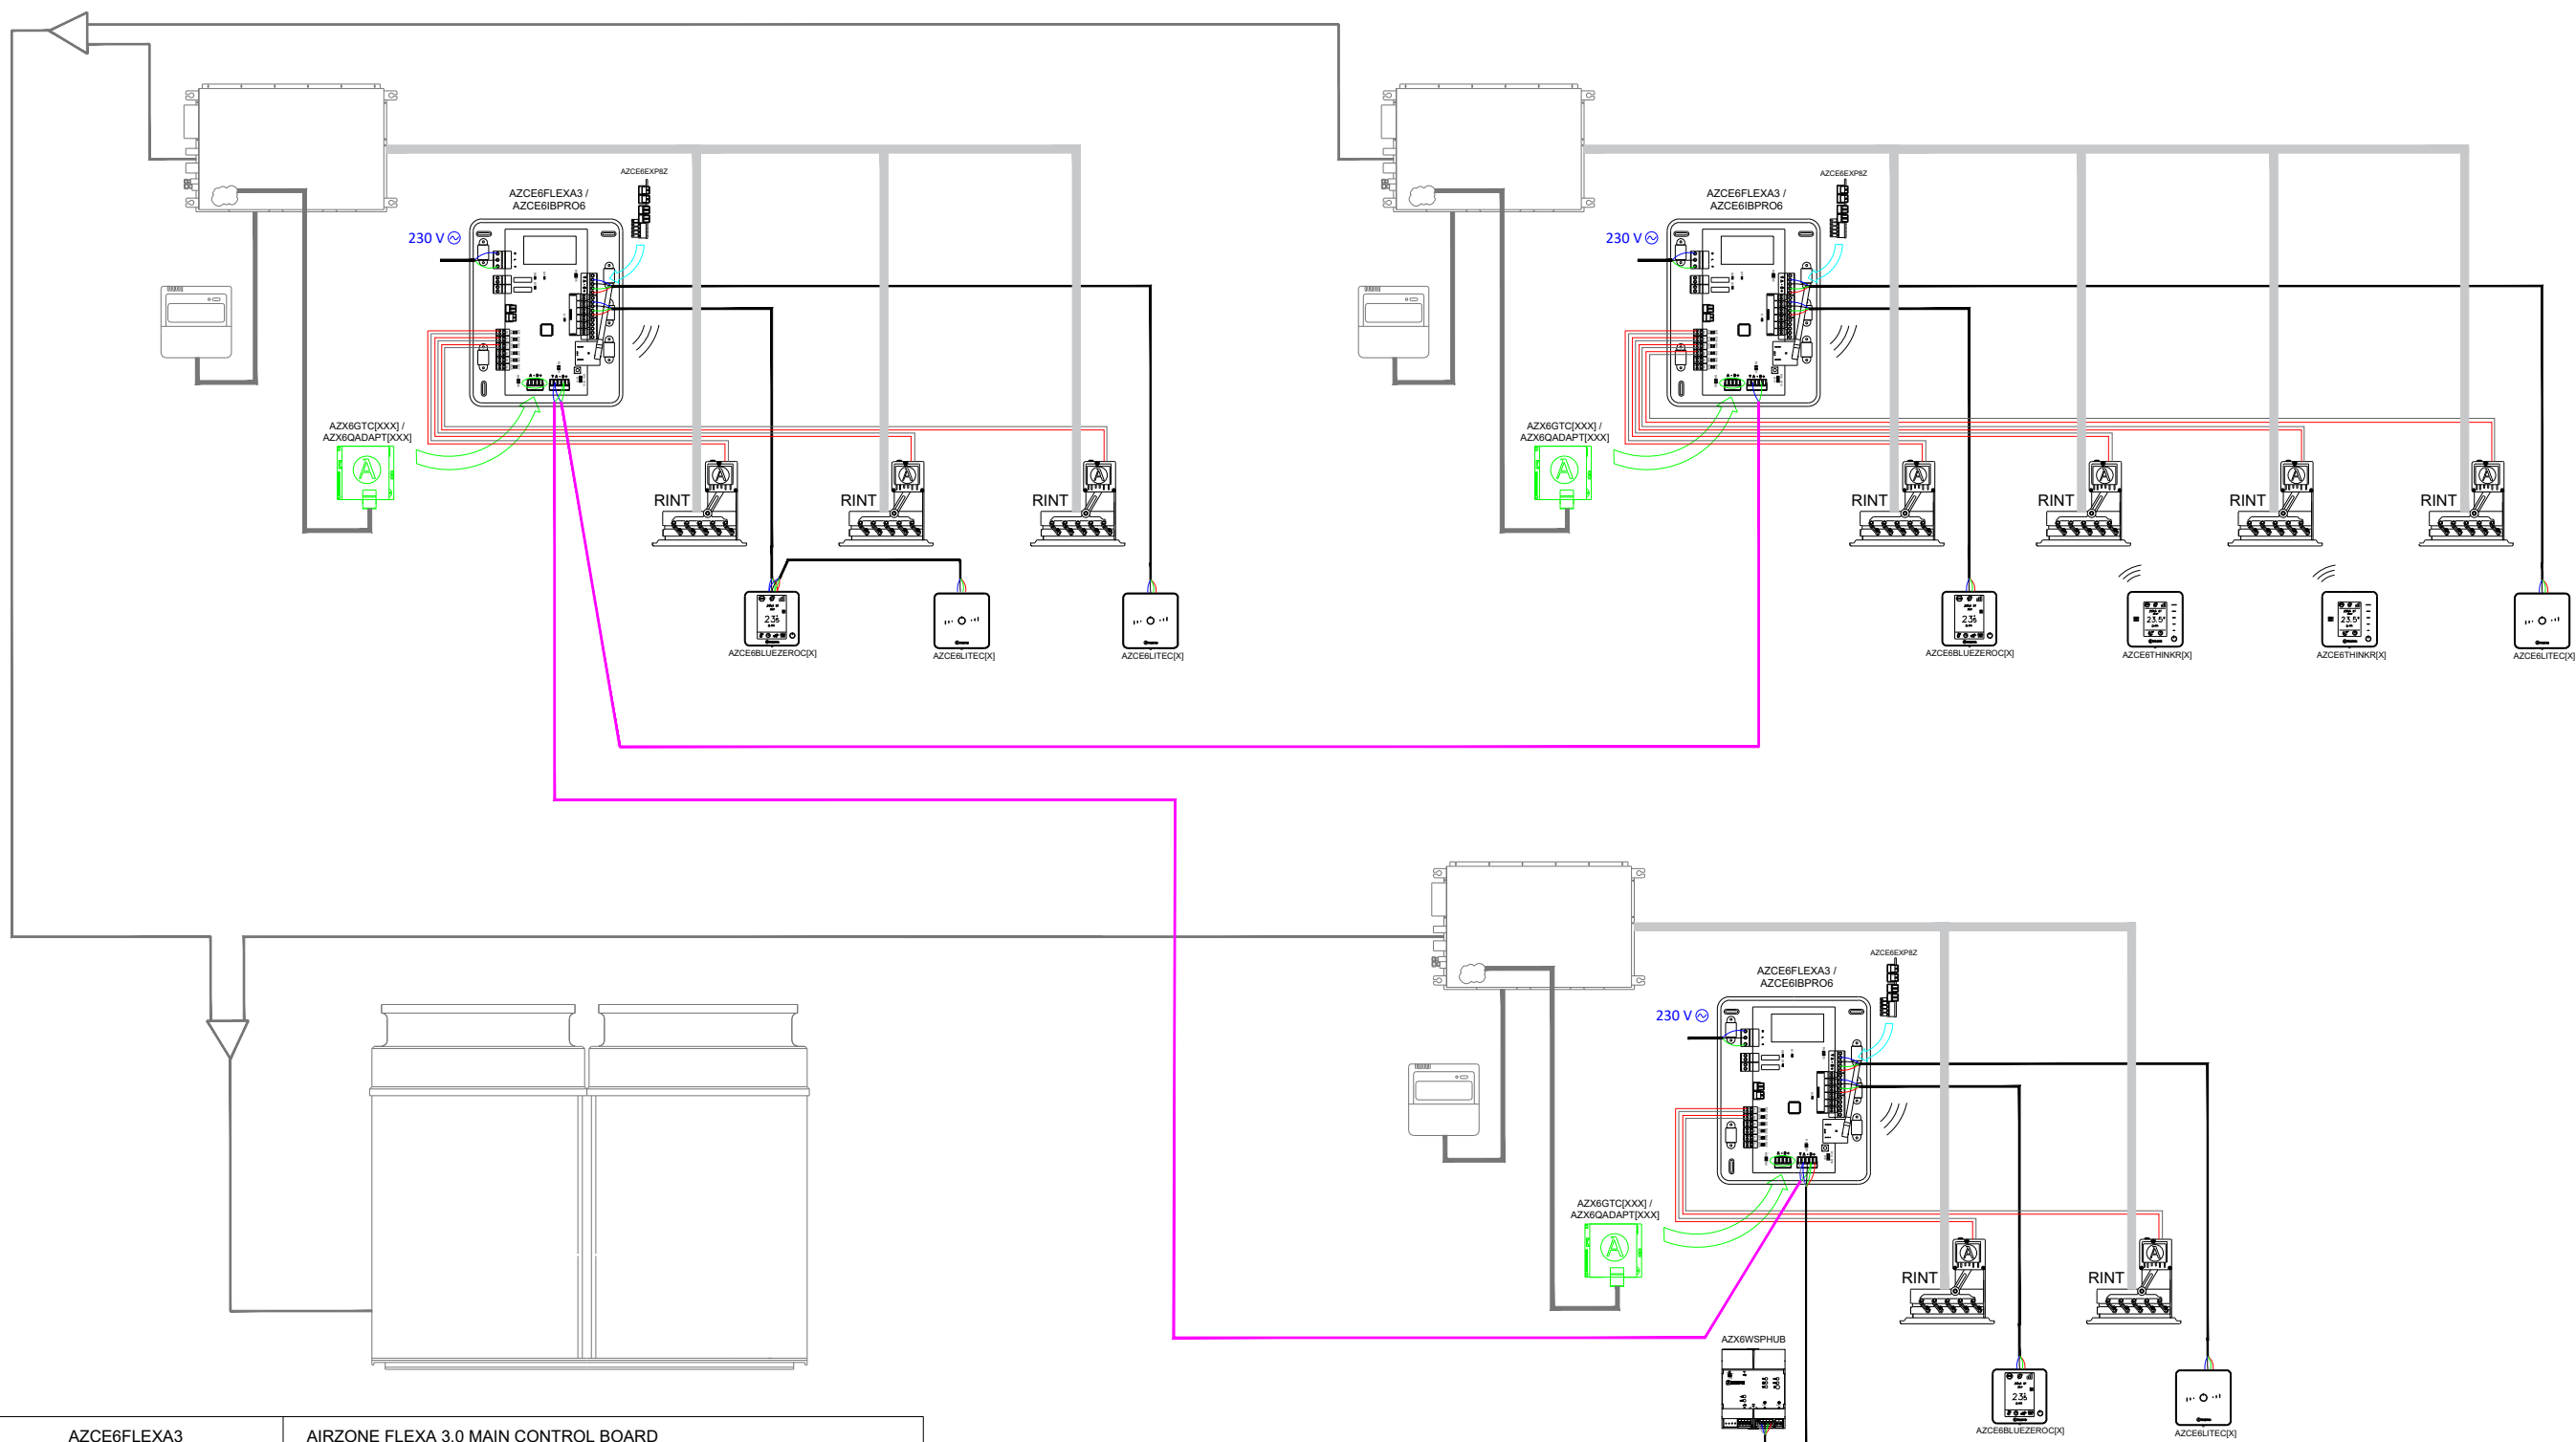

UNIDADE VRF DE CONDUTAS ZONIFICADAS ATÉ 8 ZONAS POR SISTEMA

AZCE6FLEXA3	CENTRAL DO SISTEMA AIRZONE FLEXA 3.0
AZCE6BLUEZEROC[X]	TERMOSTATO BLUEFACE ZERO [COR] AIRZONE
AZCE6THINK[R][X]	TERMOSTATO [RADIO] THINK [COR] AIRZONE
AZCE6LITE[C/R][X]	TERMOSTATO [CABO/RADIO] LITE [COR] AIRZONE
AZCE6EXP8Z	MÓDULO DE EXPANSÃO (*APENAS EM INSTALAÇÕES DE 7 OU 8 ZONAS)
AZX6WSPHUB	WEBSERVER HUB AIRZONE CLOUD DUAL
AZX6GTC[XXX] / AZX6QADAPT[XXX]	GATEWAY CONTROLADOR AIRZONE [MARCA]
RINT[XXXXXX][X]KMRE	GRELHA INTELIGENTE TRIPLA AIRZONE [TAMANHO] [COR]

PLANO ESQUEMA DE INSTALAÇÃO PLANO 2/2

AUTOR : DEPARTAMENTO DE PROJETOS ALTRA CORPORACIÓN

DATA : 2021

TÍTULO : UNIDADE VRF DE CONDUTAS ZONIFICADAS ATÉ 8 ZONAS POR SISTEMA

CONTATO: info@airzone.pt Telefone: 800 500 858 www.airzone.pt

ZONED VRF UNITS-UP TO 8 ZONES PER SYSTEM

AZCE6FLEXA3	AIRZONE FLEXA 3.0 MAIN CONTROL BOARD
AZCE6BLUEZERO[C][X]	AIRZONE BLUEFACE ZERO [COLOUR] THERMOSTAT
AZCE6THINK[R][X]	AIRZONE THINK [COLOUR] THERMOSTAT [WIRELESS]
AZCE6LITE[C/R][X]	AIRZONE LITE [COLOUR] THERMOSTAT [WIRED/WIRELESS]
AZCE6EXP8Z	EXPANSION MODULE (*ONLY FOR INSTALLATION WITH 7 OR 8 ZONES)
AZX6WSPHUB	WEBSERVER HUB AIRZONE CLOUD DUAL
AZX6GTC[XXX] / AZX6QADAPT[XXX]	AIRZONE [MANUFACTURER] CONTROLLER GATEWAY
RINT[XXXXXX][X]KMRE	AIRZONE TRIPLE SMART GRILLE [SIZE] [COLOUR]

UNITÉ GAINABLE DRV AVEC RÉGULATION MULTIZONE JUSQU'À 8 ZONES (INNOBUS PRO 6)

AZCE6IBPRO6	PLATINE CENTRALE AIRZONE DU SYSTÈME INNOBUS PRO6
AZCE6BLUEZEROC[X]	THERMOSTAT [COLEUR] AIRZONE BLUEFACE ZERO
AZCE6THINK[R][X]	THERMOSTAT [COLEUR] AIRZONE THINK [RADIO]
AZCE6LITE[C/R][X]	THERMOSTAT [COLEUR] AIRZONE LITE [FILAIRE/RADIO]
AZCE6EXP8Z	MODULE D'EXPANSION (*UNIQUEMENT SYSTÈME AVEC 7 OU 8 ZONES)
AZX6WSPHUB	WEBSERVER HUB AIRZONE CLOUD DUAL
AZX6GTC[XXX] / AZX6QADAPT[XXX]	PASSERELLE CONTROLEUR AIRZONE [MARQUE]
RINT[XXXXXX][X]KMRE	GRILLE INTELLIGENTE TRIPLE AIRZONE [TAILLE] [COLEUR]