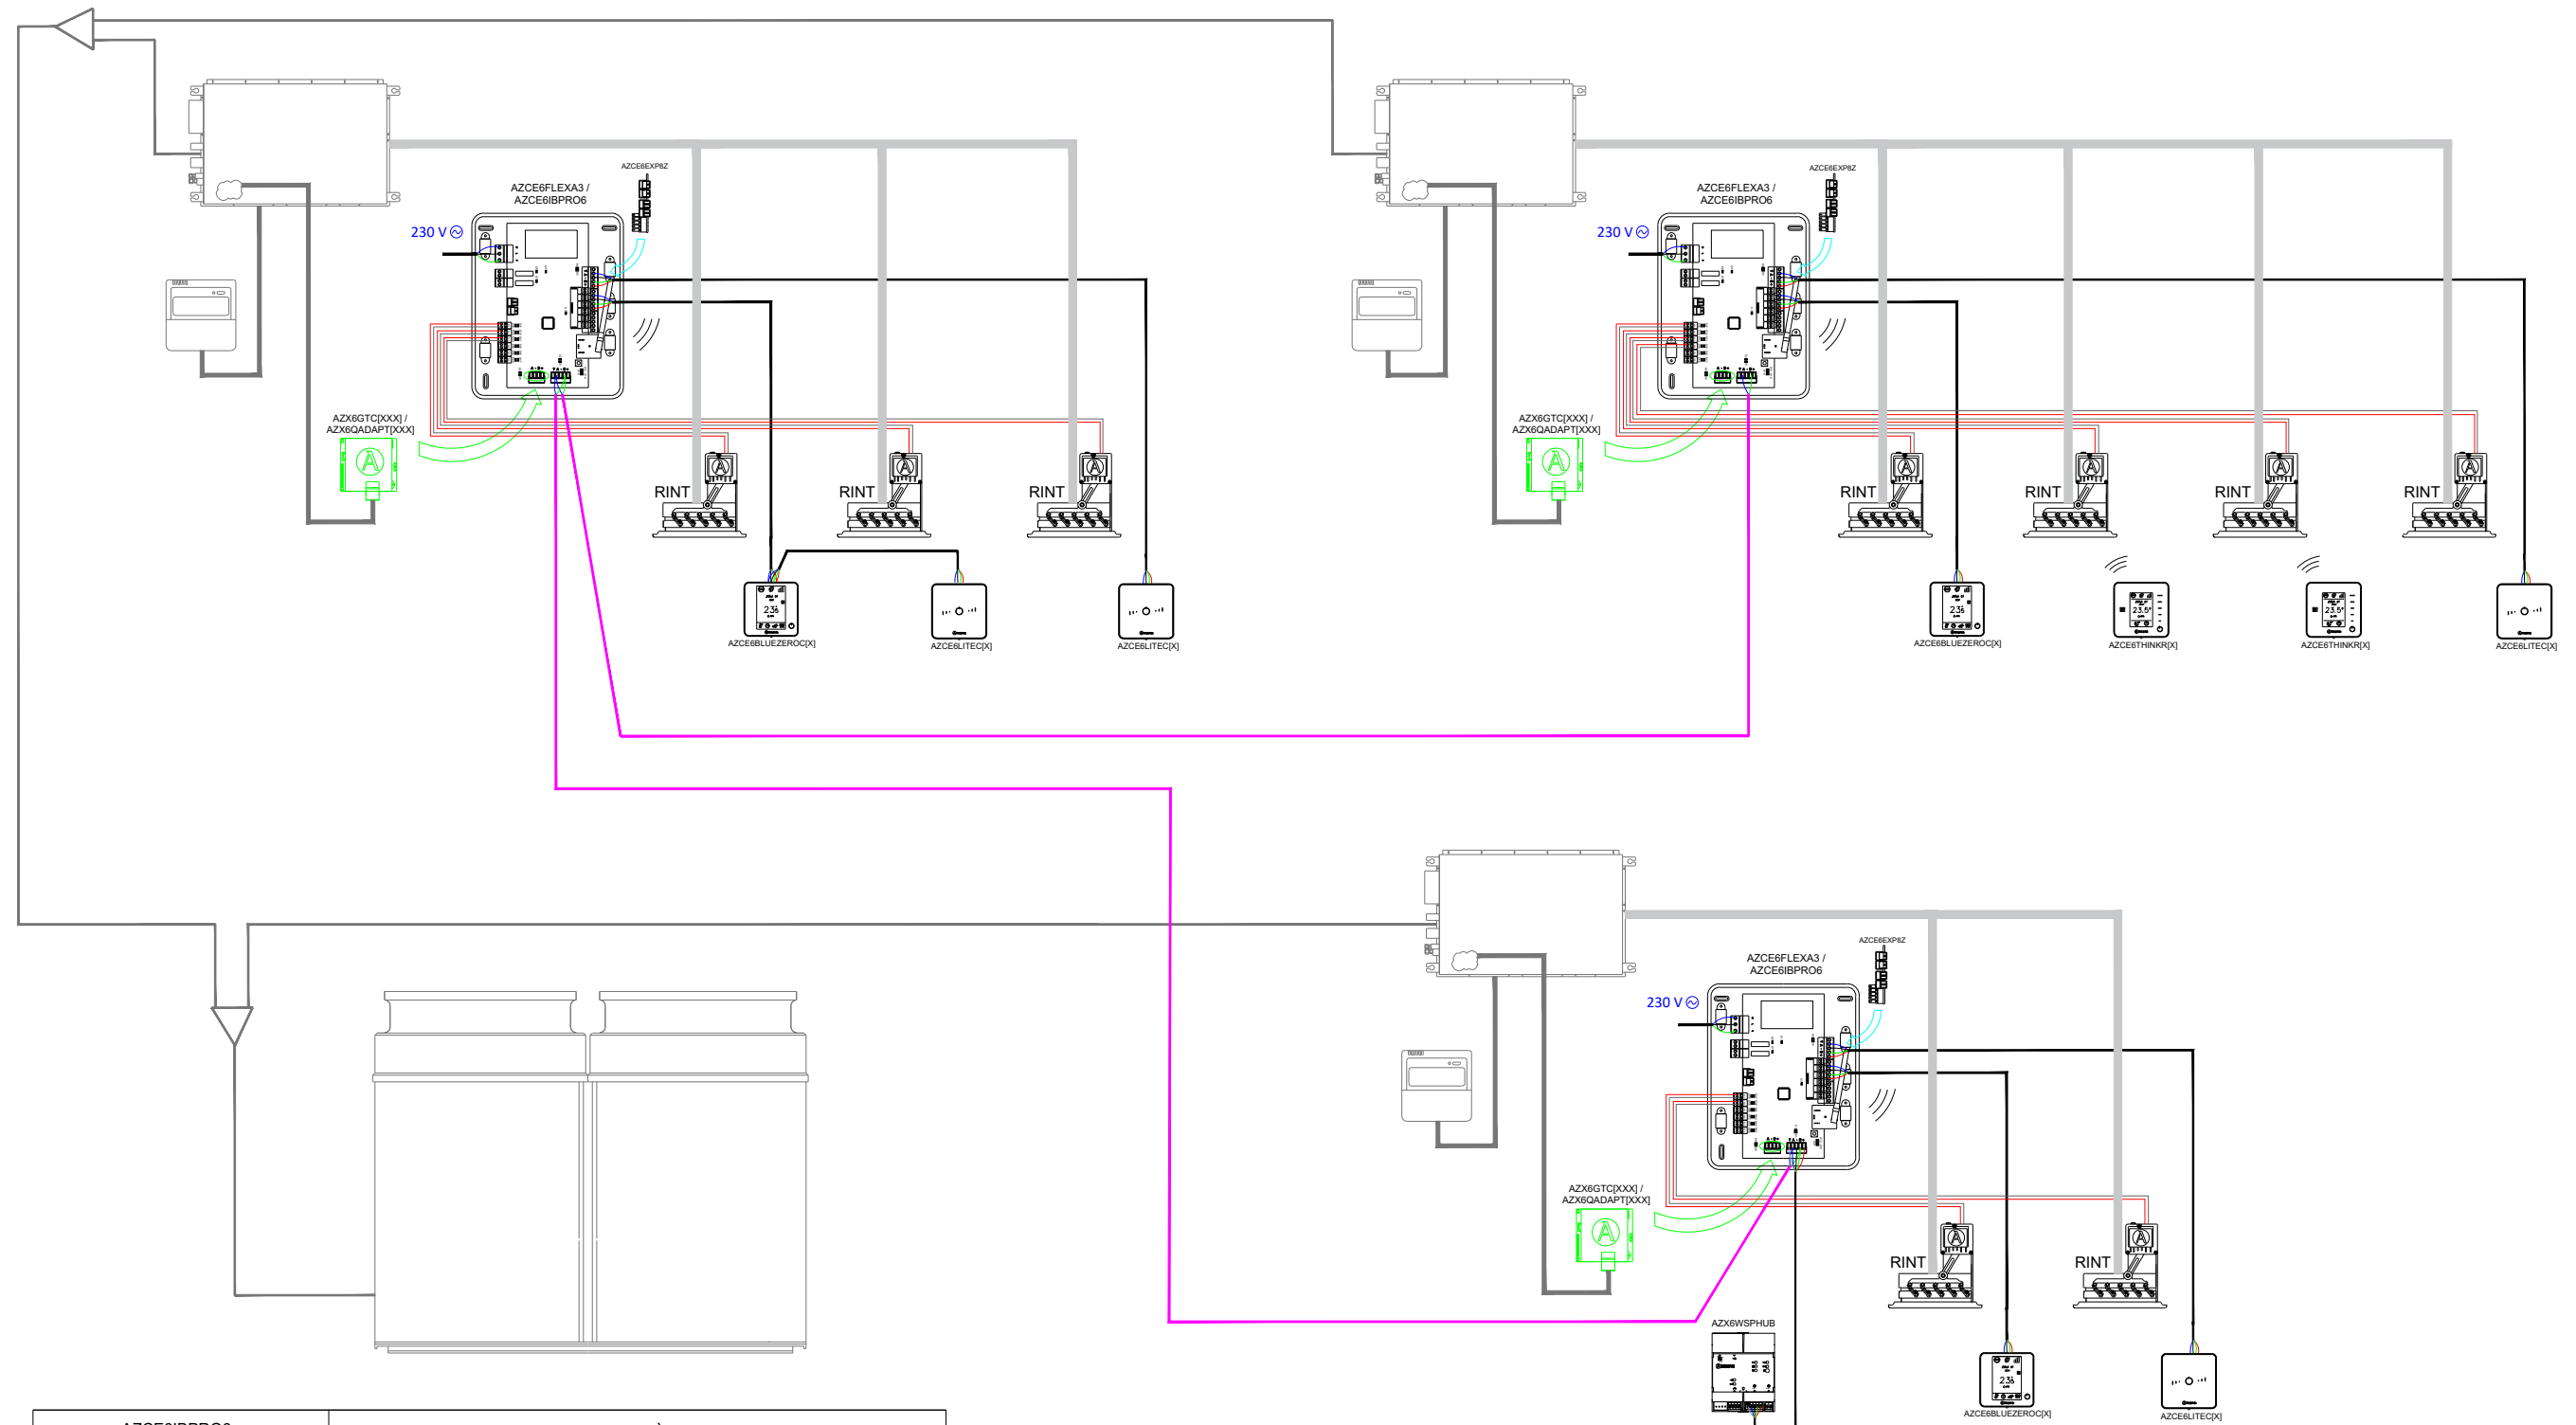

UNITÉ GAINABLE DRV AVEC RÉGULATION MULTIZONE JUSQU'À 8 ZONES (INNOBUS PRO 6)

AZCE6IBPRO6	PLATINE CENTRALE AIRZONE DU SYSTÈME INNOBUS PRO6
AZCE6BLUEZEROC[X]	THERMOSTAT [COLEUR] AIRZONE BLUEFACE ZERO
AZCE6THINK[R][X]	THERMOSTAT [COLEUR] AIRZONE THINK [RADIO]
AZCE6LITE[C/R][X]	THERMOSTAT [COLEUR] AIRZONE LITE [FILAIRE/RADIO]
AZCE6EXP8Z	MODULE D'EXPANSION (*UNIQUEMENT SYSTÈME AVEC 7 OU 8 ZONES)
AZX6WSPHUB	WEBSERVER HUB AIRZONE CLOUD DUAL
AZX6GTC[XXX] / AZX6QADAPT[XXX]	PASSERELLE CONTROLEUR AIRZONE [MARQUE]
RINT[XXXXXX][X]KMRE	GRILLE INTELLIGENTE TRIPLE AIRZONE [TAILLE] [COLEUR]

PLAN SCHEMA D'INSTALLATION PLAN 2/2

DESSINATEUR : DEPARTEMENT PROJETS AIRZONE

DATE : 2021
TITRE : UNITÉ GAINABLE DRV AVEC RÉGULATION MULTIZONE JUSQU'À 8 ZONES
CONTACT: projets@airzonefrance.fr Téléphone: 01 82 88 51 49 www.airzonecontrol.com